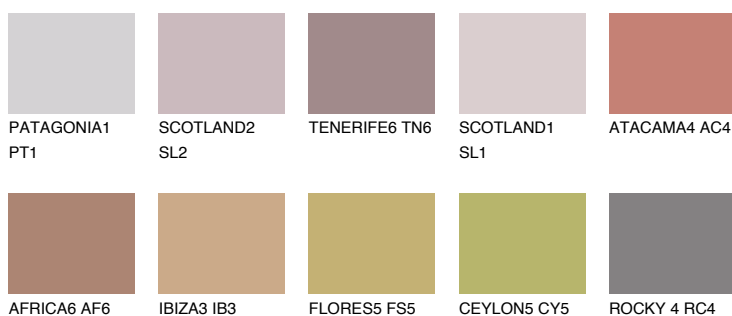

**CAPADOCIA5 CP5**☀ 24% **TSR** 50%**Doplňkovou barvami****ODSTÍNY CON****Odstíny Intense**

Více informací o omítkách a barvách naleznete na

[www.ceresit.cz](http://www.ceresit.cz)

\*Prezentované odstíny jsou součástí aktuální palety fasádních omítek a barev nabízené značkou Ceresit. Berte prosím na vědomí, že se barvy v originální podobě mohou lišit od barev zobrazených na monitoru. Elektronická a tištěná podoba vzorníku není považována za plně spolehlivou prezentaci. Doporučujeme proto vybrané barvy porovnat se skutečnými vzorkovnicí.