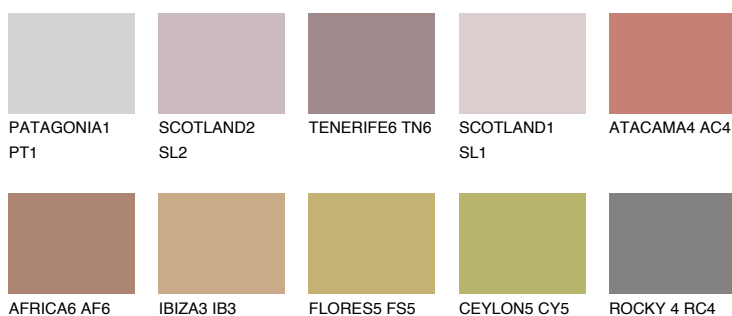

## CAPADOCIA5 CP5

☀ 24% **TSR** 50%

### Doplňkovou barvami

#### Odstíny Intense

Více informací o omítkách a barvách naleznete na

[www.ceresit.cz](http://www.ceresit.cz)

\*Prezentované odstíny jsou součástí aktuální palety fasádních omítek a barev nabízené značkou Ceresit. Berte prosím na vědomí, že se barvy v originální podobě mohou lišit od barev zobrazených na monitoru. Elektronická a tištěná podoba vzorníku není považována za plně spolehlivou prezentaci. Doporučujeme proto vybrané barvy porovnat se skutečnými vzorkovnicí.