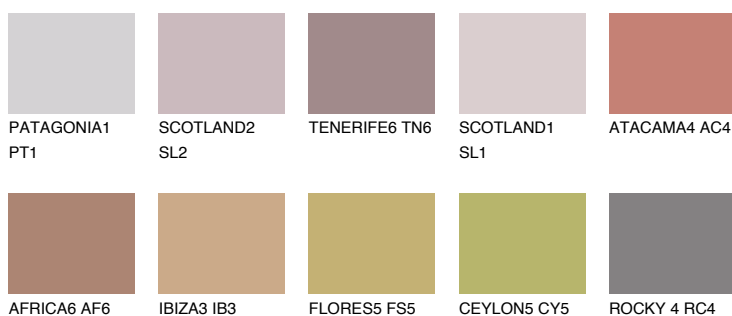

CAPADOCIA5 CP5

☀ 24% **TSR** 50%

Doplňkovou barvami

ODSTÍNY CON

Odstíny Intense

Více informací o omítkách a barvách naleznete na
www.ceresit.cz

*Prezentované odstíny jsou součástí aktuální palety fasádních omítek a barev nabízené značkou Ceresit. Berte prosím na vědomí, že se barvy v originální podobě mohou lišit od barev zobrazených na monitoru. Elektronická a tištěná podoba vzorníku není považována za plně spolehlivou prezentaci. Doporučujeme proto vybrané barvy porovnat se skutečnými vzorkovnicí.