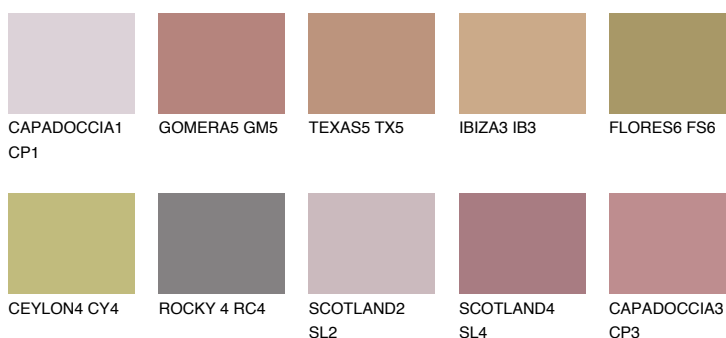

## CAPADOCCIA4 CP4

☀ 25% **TSR 38%**

### Doplňkovou barvami

#### Odstíny Intense

Více informací o omítkách a barvách naleznete na

[www.ceresit.cz](http://www.ceresit.cz)

\*Prezentované odstíny jsou součástí aktuální palety fasádních omítek a barev nabízené značkou Ceresit. Berte prosím na vědomí, že se barvy v originální podobě mohou lišit od barev zobrazených na monitoru. Elektronická a tištěná podoba vzorníku není považována za plně spolehlivou prezentaci. Doporučujeme proto vybrané barvy porovnat se skutečnými vzorkovnicí.