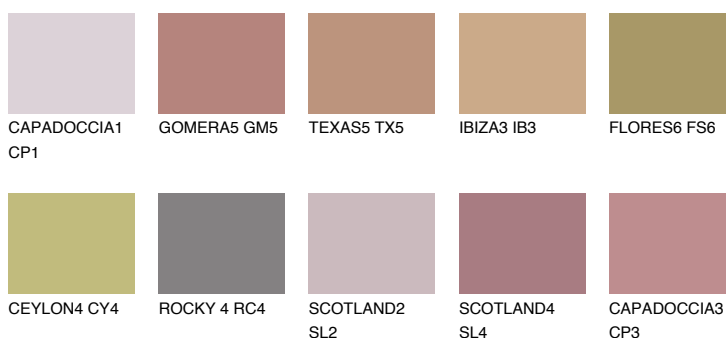

CAPADOCIA4 CP4

☀ 25% **TSR 38%**

Doplňkovou barvami

ODSTÍNY CON

Odstíny Intense

Více informací o omítkách a barvách naleznete na

www.ceresit.cz

*Prezentované odstíny jsou součástí aktuální palety fasádních omítek a barev nabízené značkou Ceresit. Berte prosím na vědomí, že se barvy v originální podobě mohou lišit od barev zobrazených na monitoru. Elektronická a tištěná podoba vzorníku není považována za plně spolehlivou prezentaci. Doporučujeme proto vybrané barvy porovnat se skutečnými vzorkovnicí.