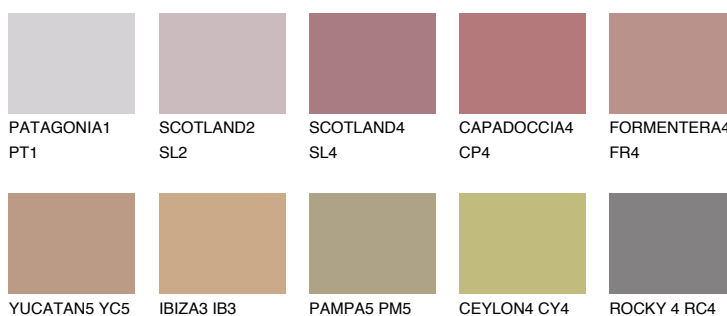

## CAPADOCIA3 CP3

☀️ 32%    **TSR** 41%

### Doplňkovou barvami

#### Odstíny Intense

Více informací o omítkách a barvách naleznete na

[www.ceresit.cz](http://www.ceresit.cz)

\*Prezentované odstíny jsou součástí aktuální palety fasádních omítek a barev nabízené značkou Ceresit. Berte prosím na vědomí, že se barvy v originální podobě mohou lišit od barev zobrazených na monitoru. Elektronická a tištěná podoba vzorníku není považována za plně spolehlivou prezentaci. Doporučujeme proto vybrané barvy porovnat se skutečnými vzorkovnicí.