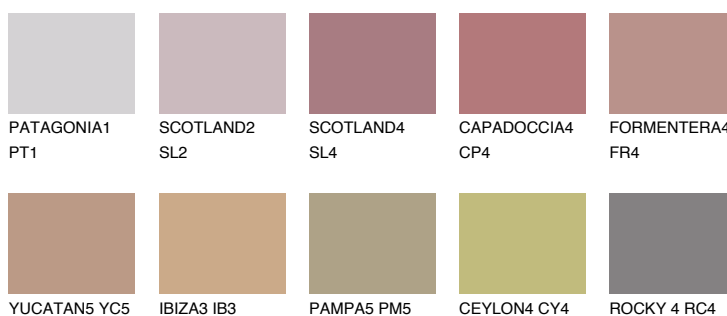

CAPADOCIA3 CP3

☀ 32% **TSR** 41%

Doplňkovou barvami

ODSTĪNY CON

Odstíny Intense

Více informací o omítkách a barvách naleznete na

www.ceresit.cz

*Prezentované odstíny jsou součástí aktuální palety fasádních omítek a barev nabízené značkou Ceresit. Berte prosím na vědomí, že se barvy v originální podobě mohou lišit od barev zobrazených na monitoru. Elektronická a tištěná podoba vzorníku není považována za plně spolehlivou prezentaci. Doporučujeme proto vybrané barvy porovnat se skutečnými vzorkovnicí.