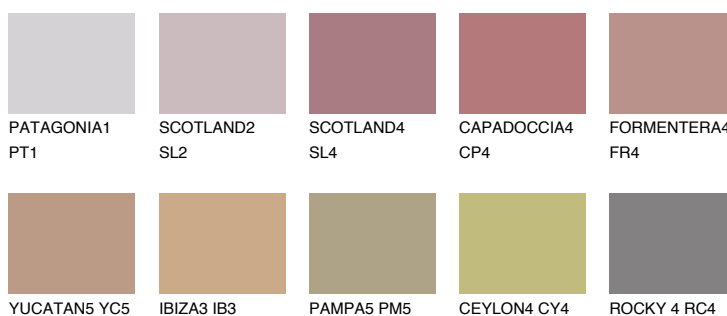

CAPADOCIA3 CP3

☀ 32% **TSR** 41%

Doplňkovou barvami

ODSTÍNY CON

Odstíny Intense

Více informací o omítkách a barvách naleznete na

www.ceresit.cz

*Prezentované odstíny jsou součástí aktuální palety fasádních omítek a barev nabízené značkou Ceresit. Berte prosím na vědomí, že se barvy v originální podobě mohou lišit od barev zobrazených na monitoru. Elektronická a tištěná podoba vzorníku není považována za plně spolehlivou prezentaci. Doporučujeme proto vybrané barvy porovnat se skutečnými vzorkovnicí.