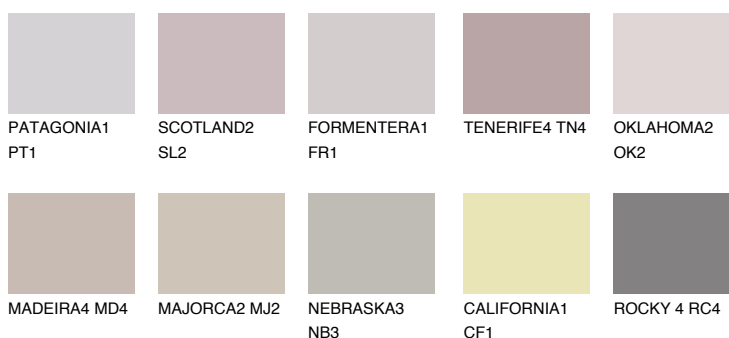

CAPADOCIA2 CP2

☀️ 47% **TSR 47%**

Doplňkovou barvami

ODSTÍNY CON

Odstíny Intense

Více informací o omítkách a barvách naleznete na

www.ceresit.cz

*Prezentované odstíny jsou součástí aktuální palety fasádních omítek a barev nabízené značkou Ceresit. Berte prosím na vědomí, že se barvy v originální podobě mohou lišit od barev zobrazených na monitoru. Elektronická a tištěná podoba vzorníku není považována za plně spolehlivou prezentaci. Doporučujeme proto vybrané barvy porovnat se skutečnými vzorkovnicí.