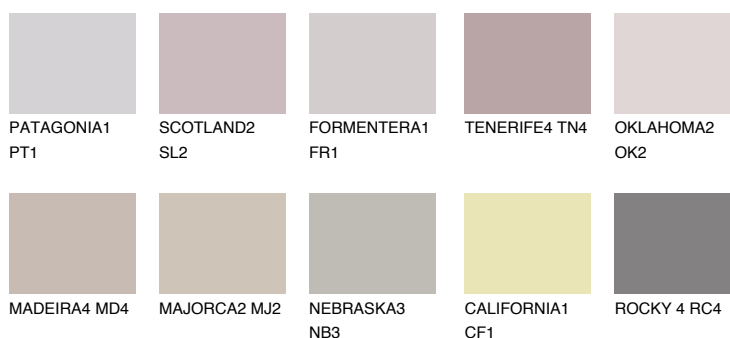

CAPADOCIA2 CP2

☀ 47% **TSR** 47%

Doplňkovou barvami

ODSTÍNY CON

Odstíny Intense

Více informací o omítkách a barvách naleznete na

www.ceresit.cz

*Prezentované odstíny jsou součástí aktuální palety fasádních omítek a barev nabízené značkou Ceresit. Berte prosím na vědomí, že se barvy v originální podobě mohou lišit od barev zobrazených na monitoru. Elektronická a tištěná podoba vzorníku není považována za plně spolehlivou prezentaci. Doporučujeme proto vybrané barvy porovnat se skutečnými vzorkovnicí.