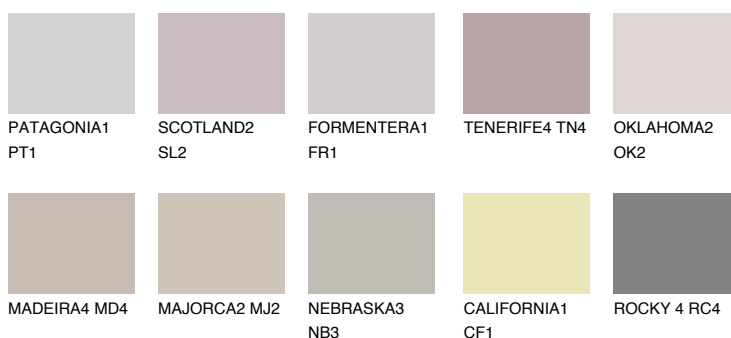

CAPADOCIA2 CP2

☀️ 47% **TSR 47%**

Doplňkovou barvami

ODSTÍNY CON

Odstíny Intense

Více informací o omítkách a barvách naleznete na

www.ceresit.cz

*Prezentované odstíny jsou součástí aktuální palety fasádních omítek a barev nabízené značkou Ceresit. Berte prosím na vědomí, že se barvy v originální podobě mohou lišit od barev zobrazených na monitoru. Elektronická a tištěná podoba vzorníku není považována za plně spolehlivou prezentaci. Doporučujeme proto vybrané barvy porovnat se skutečnými vzorkovnicí.