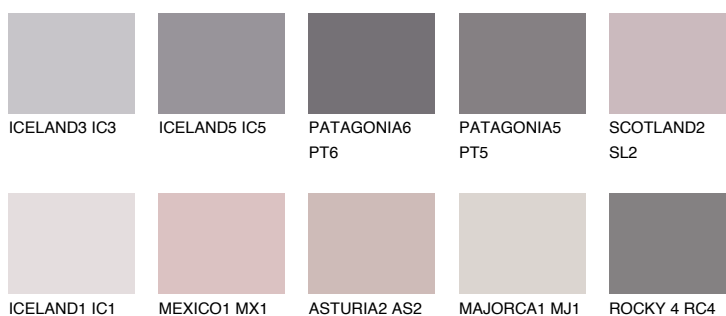

CAPADOCIA1 CP1

66% **TSR** 68%

Doplňkovou barvami

ODSTÍNY CON

Odstíny Intense

Více informací o omítkách a barvách naleznete na

www.ceresit.cz

*Prezentované odstíny jsou součástí aktuální palety fasádních omítek a barev nabízené značkou Ceresit. Berte prosím na vědomí, že se barvy v originální podobě mohou lišit od barev zobrazených na monitoru. Elektronická a tištěná podoba vzorníku není považována za plně spolehlivou prezentaci. Doporučujeme proto vybrané barvy porovnat se skutečnými vzorkovnicí.