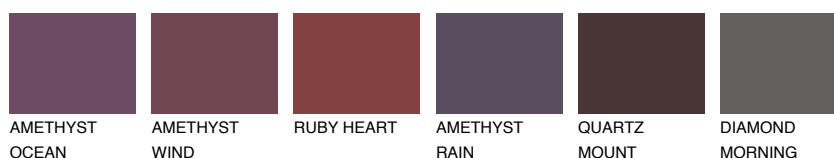

CAPADOCIA1 CP166% **TSR** 68%**Doplňkovou barvami****ODSTÍNY CON****Odstíny Intense**

Více informací o omítkách a barvách naleznete na

www.ceresit.cz

*Prezentované odstíny jsou součástí aktuální palety fasádních omítek a barev nabízené značkou Ceresit. Berte prosím na vědomí, že se barvy v originální podobě mohou lišit od barev zobrazených na monitoru. Elektronická a tištěná podoba vzorníku není považována za plně spolehlivou prezentaci. Doporučujeme proto vybrané barvy porovnat se skutečnými vzorkovnicí.