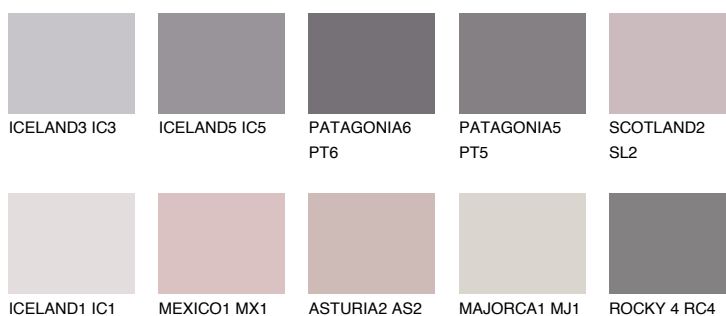

CAPADOCIA1 CP166% **TSR** 68%**Doplňkovou barvami****ODSTÍNY CON****Odstíny Intense**

Více informací o omítkách a barvách naleznete na

www.ceresit.cz

*Prezentované odstíny jsou součástí aktuální palety fasádních omítek a barev nabízené značkou Ceresit. Berte prosím na vědomí, že se barvy v originální podobě mohou lišit od barev zobrazených na monitoru. Elektronická a tištěná podoba vzorníku není považována za plně spolehlivou prezentaci. Doporučujeme proto vybrané barvy porovnat se skutečnými vzorkovnicí.