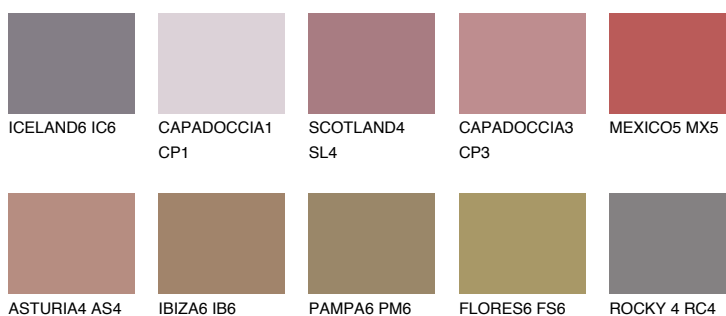

## SCOTLAND6 SL6

☀️ 12%    **TSR 19%**

### Doplňkovou barvami

#### Odstíny Intense

Více informací o omítkách a barvách naleznete na

[www.ceresit.cz](http://www.ceresit.cz)

\*Prezentované odstíny jsou součástí aktuální palety fasádních omítek a barev nabízené značkou Ceresit. Berte prosím na vědomí, že se barvy v originální podobě mohou lišit od barev zobrazených na monitoru. Elektronická a tištěná podoba vzorníku není považována za plně spolehlivou prezentaci. Doporučujeme proto vybrané barvy porovnat se skutečnými vzorkovnicí.