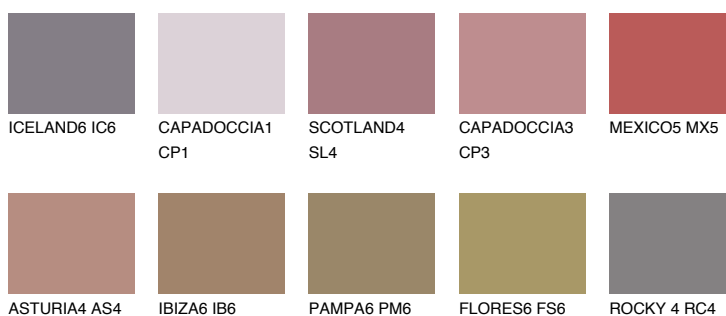

SCOTLAND6 SL6

☀️ 12% **TSR 19%**

Doplňkovou barvami

ODSTÍNY CON

Odstíny Intense

Více informací o omítkách a barvách naleznete na
www.ceresit.cz

*Prezentované odstíny jsou součástí aktuální palety fasádních omítek a barev nabízené značkou Ceresit. Berte prosím na vědomí, že se barvy v originální podobě mohou lišit od barev zobrazených na monitoru. Elektronická a tištěná podoba vzorníku není považována za plně spolehlivou prezentaci. Doporučujeme proto vybrané barvy porovnat se skutečnými vzorkovnicí.