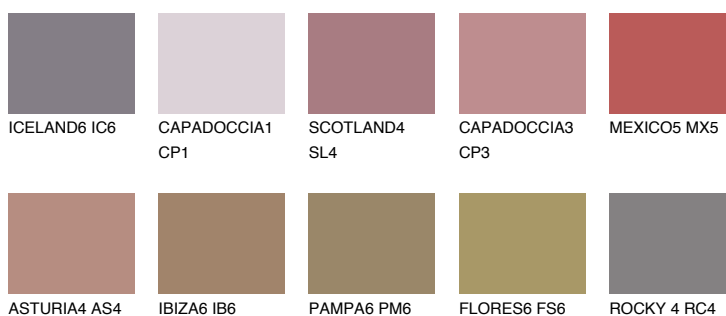

SCOTLAND6 SL6

☀️ 12% **TSR 19%**

Doplňkovou barvami

ODSTÍNY CON

Odstíny Intense

Více informací o omítkách a barvách naleznete na

www.ceresit.cz

*Prezentované odstíny jsou součástí aktuální palety fasádních omítek a barev nabízené značkou Ceresit. Berte prosím na vědomí, že se barvy v originální podobě mohou lišit od barev zobrazených na monitoru. Elektronická a tištěná podoba vzorníku není považována za plně spolehlivou prezentaci. Doporučujeme proto vybrané barvy porovnat se skutečnými vzorkovnicí.