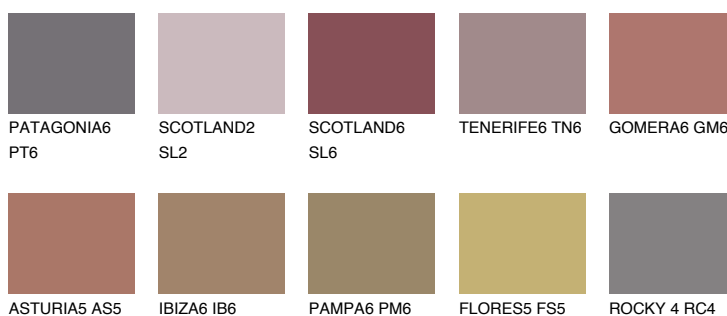

SCOTLAND5 SL5

☀️ 16% **TSR 23%**

Doplňkovou barvami

ODSTÍNY CON

Odstíny Intense

Více informací o omítkách a barvách naleznete na

www.ceresit.cz

*Prezentované odstíny jsou součástí aktuální palety fasádních omítek a barev nabízené značkou Ceresit. Berte prosím na vědomí, že se barvy v originální podobě mohou lišit od barev zobrazených na monitoru. Elektronická a tištěná podoba vzorníku není považována za plně spolehlivou prezentaci. Doporučujeme proto vybrané barvy porovnat se skutečnými vzorkovnicí.