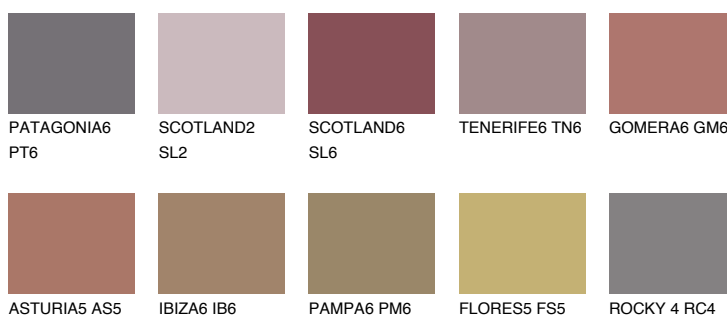

## SCOTLAND5 SL5

☀️ 16%    **TSR 23%**

### Doplňkovou barvami

#### Odstíny Intense

Více informací o omítkách a barvách naleznete na  
[www.ceresit.cz](http://www.ceresit.cz)

\*Prezentované odstíny jsou součástí aktuální palety fasádních omítek a barev nabízené značkou Ceresit. Berte prosím na vědomí, že se barvy v originální podobě mohou lišit od barev zobrazených na monitoru. Elektronická a tištěná podoba vzorníku není považována za plně spolehlivou prezentaci. Doporučujeme proto vybrané barvy porovnat se skutečnými vzorkovnicí.