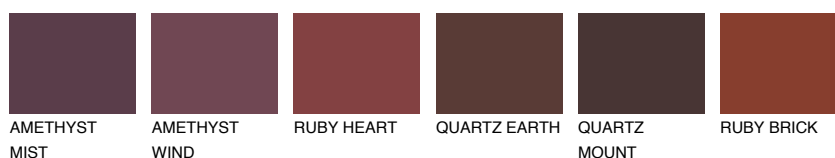

## SCOTLAND4 SL4

☀ 24% **TSR** 31%

### Doplňkovou barvami

#### Odstíny Intense

Více informací o omítkách a barvách naleznete na

[www.ceresit.cz](http://www.ceresit.cz)

\*Prezentované odstíny jsou součástí aktuální palety fasádních omítek a barev nabízené značkou Ceresit. Berte prosím na vědomí, že se barvy v originální podobě mohou lišit od barev zobrazených na monitoru. Elektronická a tištěná podoba vzorníku není považována za plně spolehlivou prezentaci. Doporučujeme proto vybrané barvy porovnat se skutečnými vzorkovnicí.