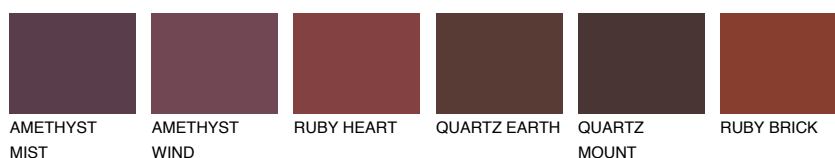

SCOTLAND4 SL4

☀ 24% **TSR** 31%

Doplňkovou barvami

ODSTÍNY CON

Odstíny Intense

Více informací o omítkách a barvách naleznete na

www.ceresit.cz

*Prezentované odstíny jsou součástí aktuální palety fasádních omítek a barev nabízené značkou Ceresit. Berte prosím na vědomí, že se barvy v originální podobě mohou lišit od barev zobrazených na monitoru. Elektronická a tištěná podoba vzorníku není považována za plně spolehlivou prezentaci. Doporučujeme proto vybrané barvy porovnat se skutečnými vzorkovnicí.