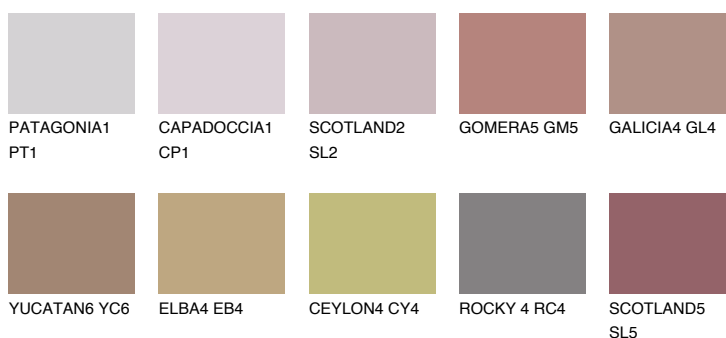

SCOTLAND4 SL4

☀ 24% **TSR** 31%

Doplňkovou barvami

ODSTÍNY CON

Odstíny Intense

Více informací o omítkách a barvách naleznete na

www.ceresit.cz

*Prezentované odstíny jsou součástí aktuální palety fasádních omítek a barev nabízené značkou Ceresit. Berte prosím na vědomí, že se barvy v originální podobě mohou lišit od barev zobrazených na monitoru. Elektronická a tištěná podoba vzorníku není považována za plně spolehlivou prezentaci. Doporučujeme proto vybrané barvy porovnat se skutečnými vzorkovnicí.