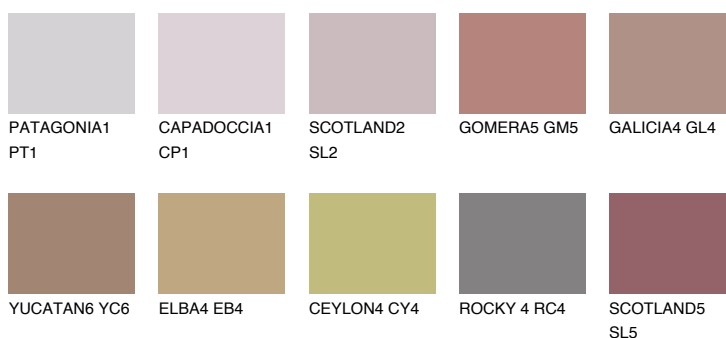

## SCOTLAND4 SL4

☀ 24% **TSR** 31%

### Doplňkovou barvami

#### Odstíny Intense

Více informací o omítkách a barvách naleznete na

[www.ceresit.cz](http://www.ceresit.cz)

\*Prezentované odstíny jsou součástí aktuální palety fasádních omítek a barev nabízené značkou Ceresit. Berte prosím na vědomí, že se barvy v originální podobě mohou lišit od barev zobrazených na monitoru. Elektronická a tištěná podoba vzorníku není považována za plně spolehlivou prezentaci. Doporučujeme proto vybrané barvy porovnat se skutečnými vzorkovnicí.