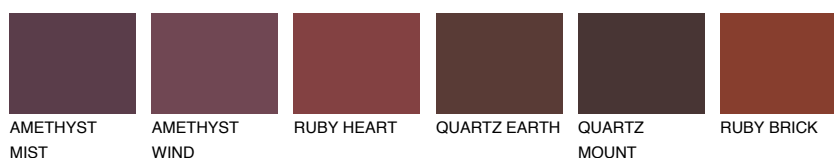

## SCOTLAND4 SL4

☀ 24% **TSR** 31%

### Doplňkovou barvami

#### Odstíny Intense

Více informací o omítkách a barvách naleznete na

[www.ceresit.cz](http://www.ceresit.cz)

\*Prezentované odstíny jsou součástí aktuální palety fasádních omítek a barev nabízené značkou Ceresit. Berte prosím na vědomí, že se barvy v originální podobě mohou lišit od barev zobrazených na monitoru. Elektronická a tištěná podoba vzorníku není považována za plně spolehlivou prezentaci. Doporučujeme proto vybrané barvy porovnat se skutečnými vzorkovnicí.