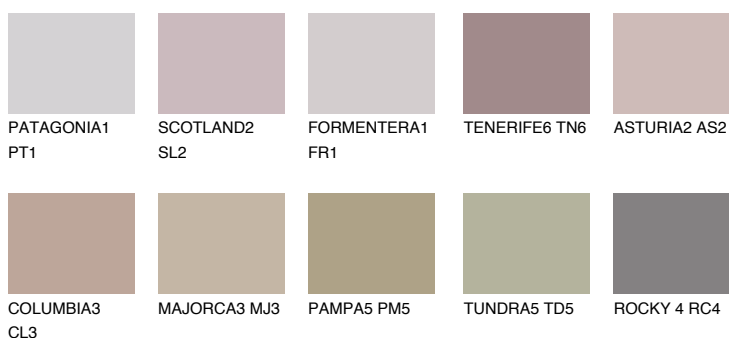

## SCOTLAND3 SL3

☀️ 37%    **TSR 36%**

### Doplňkovou barvami

#### Odstíny Intense

Více informací o omítkách a barvách naleznete na  
[www.ceresit.cz](http://www.ceresit.cz)

\*Prezentované odstíny jsou součástí aktuální palety fasádních omítek a barev nabízené značkou Ceresit. Berte prosím na vědomí, že se barvy v originální podobě mohou lišit od barev zobrazených na monitoru. Elektronická a tištěná podoba vzorníku není považována za plně spolehlivou prezentaci. Doporučujeme proto vybrané barvy porovnat se skutečnými vzorkovnicí.