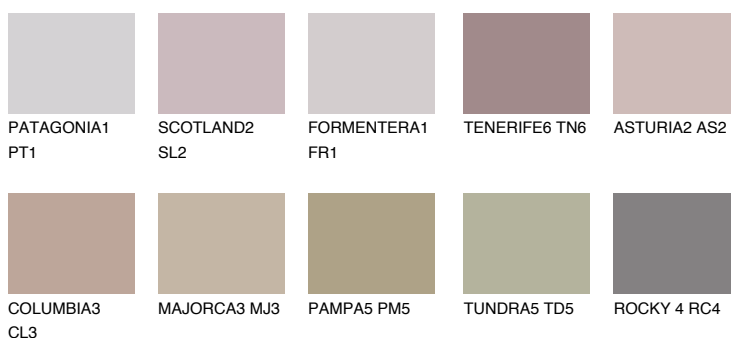

**SCOTLAND3 SL3**☀ 37% **TSR 36%****Doplňkovou barvami****ODSTÍNY CON****Odstíny Intense**

Více informací o omítkách a barvách naleznete na
www.ceresit.cz

*Prezentované odstíny jsou součástí aktuální palety fasádních omítek a barev nabízené značkou Ceresit. Berte prosím na vědomí, že se barvy v originální podobě mohou lišit od barev zobrazených na monitoru. Elektronická a tištěná podoba vzorníku není považována za plně spolehlivou prezentaci. Doporučujeme proto vybrané barvy porovnat se skutečnými vzorkovnicí.