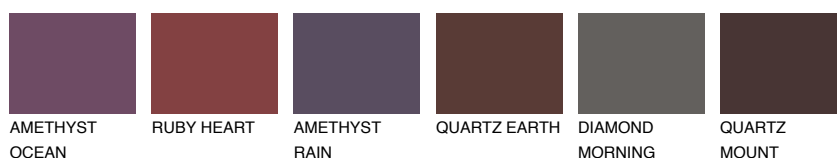

SCOTLAND2 SL2

52% **TSR** 60%

Doplňkovou barvami

ODSTÍNY CON

Odstíny Intense

Více informací o omítkách a barvách naleznete na

www.ceresit.cz

*Prezentované odstíny jsou součástí aktuální palety fasádních omítek a barev nabízené značkou Ceresit. Berte prosím na vědomí, že se barvy v originální podobě mohou lišit od barev zobrazených na monitoru. Elektronická a tištěná podoba vzorníku není považována za plně spolehlivou prezentaci. Doporučujeme proto vybrané barvy porovnat se skutečnými vzorkovnicí.