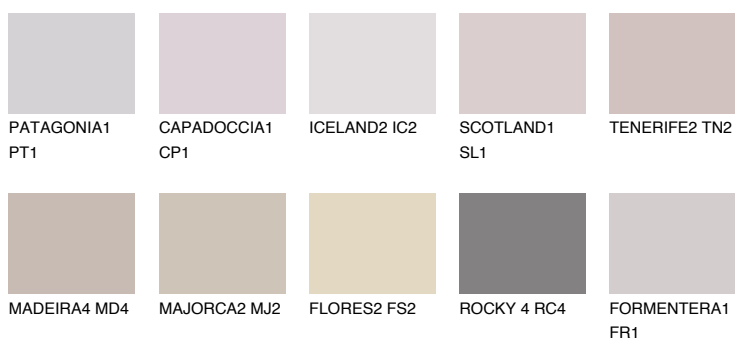

SCOTLAND2 SL2

52% **TSR** 60%

Doplňkovou barvami

ODSTÍNY CON

Odstíny Intense

Více informací o omítkách a barvách naleznete na

www.ceresit.cz

*Prezentované odstíny jsou součástí aktuální palety fasádních omítek a barev nabízené značkou Ceresit. Berte prosím na vědomí, že se barvy v originální podobě mohou lišit od barev zobrazených na monitoru. Elektronická a tištěná podoba vzorníku není považována za plně spolehlivou prezentaci. Doporučujeme proto vybrané barvy porovnat se skutečnými vzorkovnicí.