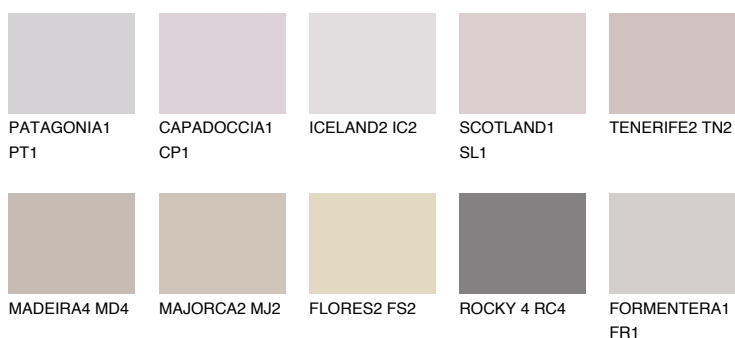

SCOTLAND2 SL252% **TSR** 60%**Doplňkovou barvami****ODSTÍNY CON****Odstíny Intense**

Více informací o omítkách a barvách naleznete na

www.ceresit.cz

*Prezentované odstíny jsou součástí aktuální palety fasádních omítek a barev nabízené značkou Ceresit. Berte prosím na vědomí, že se barvy v originální podobě mohou lišit od barev zobrazených na monitoru. Elektronická a tištěná podoba vzorníku není považována za plně spolehlivou prezentaci. Doporučujeme proto vybrané barvy porovnat se skutečnými vzorkovnicí.