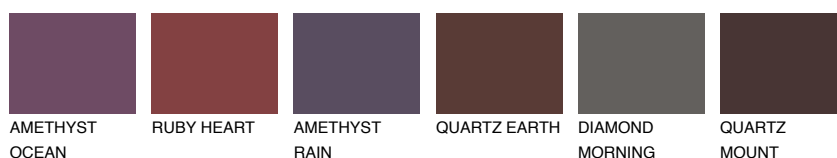

SCOTLAND2 SL252% **TSR** 60%**Doplňkovou barvami****ODSTÍNY CON****Odstíny Intense**

Více informací o omítkách a barvách naleznete na

www.ceresit.cz

*Prezentované odstíny jsou součástí aktuální palety fasádních omítek a barev nabízené značkou Ceresit. Berte prosím na vědomí, že se barvy v originální podobě mohou lišit od barev zobrazených na monitoru. Elektronická a tištěná podoba vzorníku není považována za plně spolehlivou prezentaci. Doporučujeme proto vybrané barvy porovnat se skutečnými vzorkovnicí.