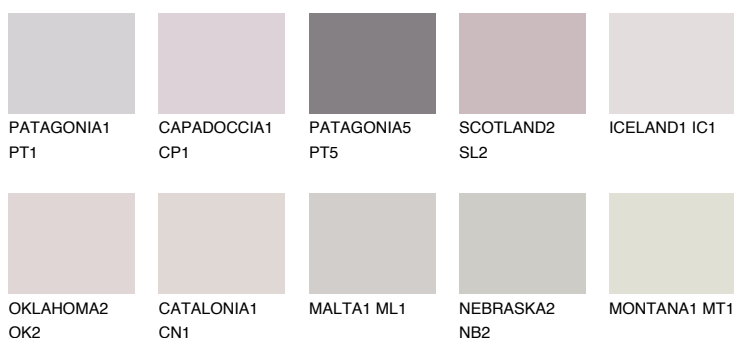

SCOTLAND1 SL164% **TSR** 68%**Doplňkovou barvami****ODSTÍNY CON****Odstíny Intense**

Více informací o omítkách a barvách naleznete na
www.ceresit.cz

*Prezentované odstíny jsou součástí aktuální palety fasádních omítek a barev nabízené značkou Ceresit. Berte prosím na vědomí, že se barvy v originální podobě mohou lišit od barev zobrazených na monitoru. Elektronická a tištěná podoba vzorníku není považována za plně spolehlivou prezentaci. Doporučujeme proto vybrané barvy porovnat se skutečnými vzorkovnicí.