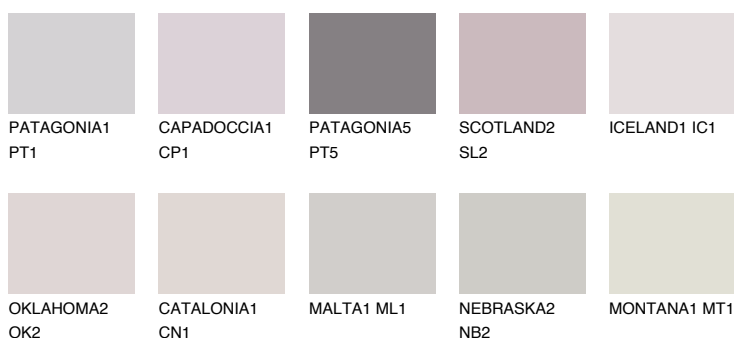

SCOTLAND1 SL164% **TSR** 68%**Doplňkovou barvami****ODSTÍNY CON****Odstíny Intense**

Více informací o omítkách a barvách naleznete na

www.ceresit.cz

*Prezentované odstíny jsou součástí aktuální palety fasádních omítek a barev nabízené značkou Ceresit. Berte prosím na vědomí, že se barvy v originální podobě mohou lišit od barev zobrazených na monitoru. Elektronická a tištěná podoba vzorníku není považována za plně spolehlivou prezentaci. Doporučujeme proto vybrané barvy porovnat se skutečnými vzorkovnicí.