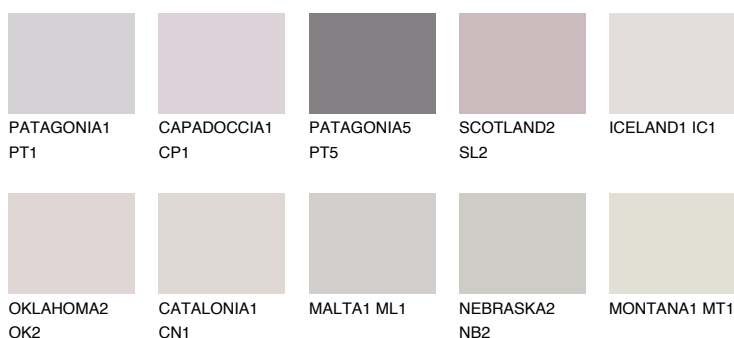

**SCOTLAND1 SL1**64% **TSR** 68%**Doplňkovou barvami****ODSTÍNY CON****Odstíny Intense**

Více informací o omítkách a barvách naleznete na

[www.ceresit.cz](http://www.ceresit.cz)

\*Prezentované odstíny jsou součástí aktuální palety fasádních omítek a barev nabízené značkou Ceresit. Berte prosím na vědomí, že se barvy v originální podobě mohou lišit od barev zobrazených na monitoru. Elektronická a tištěná podoba vzorníku není považována za plně spolehlivou prezentaci. Doporučujeme proto vybrané barvy porovnat se skutečnými vzorkovnicí.