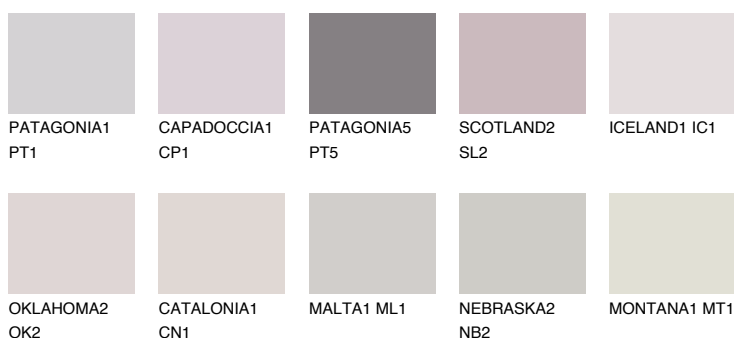

SCOTLAND1 SL1

64% **TSR** 68%

Doplňkovou barvami

ODSTÍNY CON

Odstíny Intense

Více informací o omítkách a barvách naleznete na

www.ceresit.cz

*Prezentované odstíny jsou součástí aktuální palety fasádních omítek a barev nabízené značkou Ceresit. Berte prosím na vědomí, že se barvy v originální podobě mohou lišit od barev zobrazených na monitoru. Elektronická a tištěná podoba vzorníku není považována za plně spolehlivou prezentaci. Doporučujeme proto vybrané barvy porovnat se skutečnými vzorkovnicí.