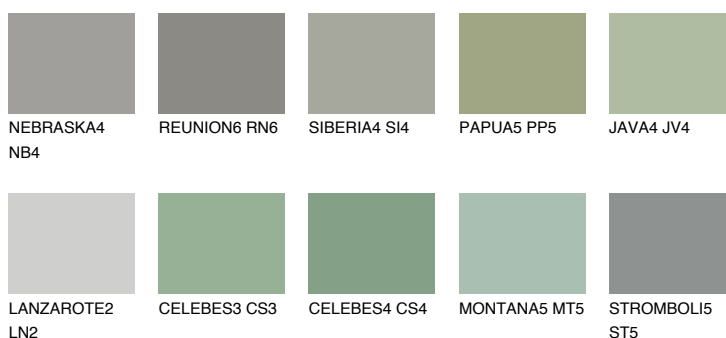

**SANTORINI5 SN5**☀ 25% **TSR** 20%**Doplňkovou barvami****ODSTÍNY CON****Odstíny Intense**

Více informací o omítkách a barvách naleznete na  
[www.ceresit.cz](http://www.ceresit.cz)

\*Prezentované odstíny jsou součástí aktuální palety fasádních omítek a barev nabízené značkou Ceresit. Berte prosím na vědomí, že se barvy v originální podobě mohou lišit od barev zobrazených na monitoru. Elektronická a tištěná podoba vzorníku není považována za plně spolehlivou prezentaci. Doporučujeme proto vybrané barvy porovnat se skutečnými vzorkovnicí.