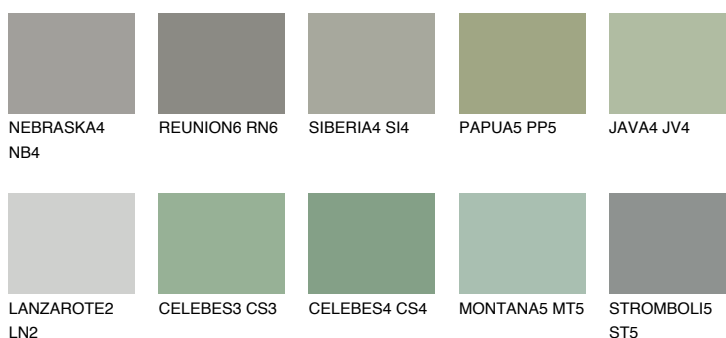

SANTORINI5 SN5☀ 25% **TSR** 20%**Doplňkovou barvami****ODSTÍNY CON****Odstíny Intense**

Více informací o omítkách a barvách naleznete na
www.ceresit.cz

*Prezentované odstíny jsou součástí aktuální palety fasádních omítek a barev nabízené značkou Ceresit. Berte prosím na vědomí, že se barvy v originální podobě mohou lišit od barev zobrazených na monitoru. Elektronická a tištěná podoba vzorníku není považována za plně spolehlivou prezentaci. Doporučujeme proto vybrané barvy porovnat se skutečnými vzorkovnicí.