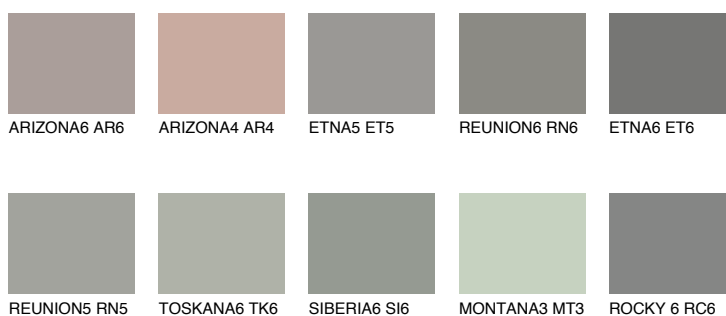

**SANTORINI4 SN4**☀ 30% **TSR** 25%**Doplňkovou barvami****ODSTÍNY CON****Odstíny Intense**

Více informací o omítkách a barvách naleznete na

[www.ceresit.cz](http://www.ceresit.cz)

\*Prezentované odstíny jsou součástí aktuální palety fasádních omítek a barev nabízené značkou Ceresit. Berte prosím na vědomí, že se barvy v originální podobě mohou lišit od barev zobrazených na monitoru. Elektronická a tištěná podoba vzorníku není považována za plně spolehlivou prezentaci. Doporučujeme proto vybrané barvy porovnat se skutečnými vzorkovnicí.