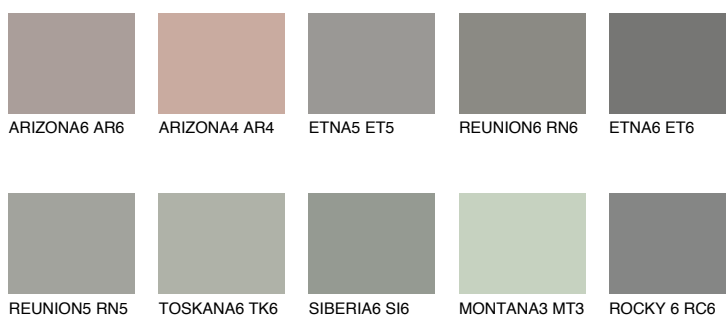

SANTORINI4 SN4☀ 30% **TSR** 25%**Doplňkovou barvami****ODSTÍNY CON****Odstíny Intense**

Více informací o omítkách a barvách naleznete na
www.ceresit.cz

*Prezentované odstíny jsou součástí aktuální palety fasádních omítek a barev nabízené značkou Ceresit. Berte prosím na vědomí, že se barvy v originální podobě mohou lišit od barev zobrazených na monitoru. Elektronická a tištěná podoba vzorníku není považována za plně spolehlivou prezentaci. Doporučujeme proto vybrané barvy porovnat se skutečnými vzorkovnicí.