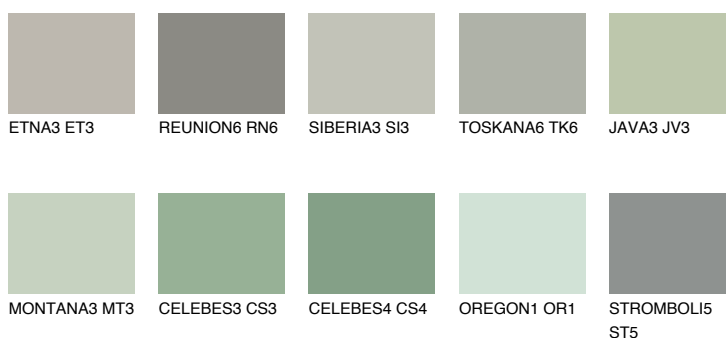

SANTORINI3 SN3● 41% **TSR** 35%**Doplňkovou barvami****ODSTÍNY CON****Odstíny Intense**

Více informací o omítkách a barvách naleznete na
www.ceresit.cz

*Prezentované odstíny jsou součástí aktuální palety fasádních omítek a barev nabízené značkou Ceresit. Berte prosím na vědomí, že se barvy v originální podobě mohou lišit od barev zobrazených na monitoru. Elektronická a tištěná podoba vzorníku není považována za plně spolehlivou prezentaci. Doporučujeme proto vybrané barvy porovnat se skutečnými vzorkovnicí.