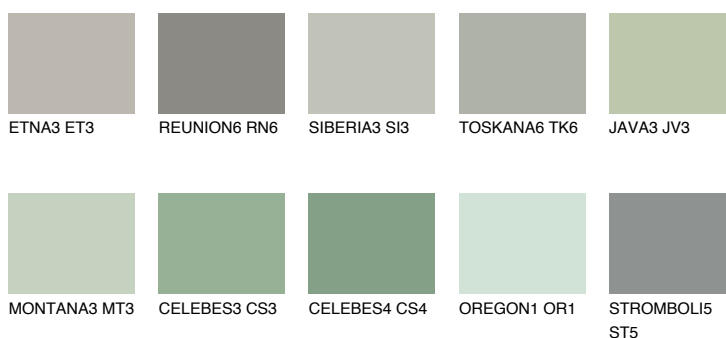

**SANTORINI3 SN3**☀ 41% **TSR** 35%**Doplňkovou barvami****ODSTÍNY CON****Odstíny Intense**

Více informací o omítkách a barvách naleznete na  
[www.ceresit.cz](http://www.ceresit.cz)

\*Prezentované odstíny jsou součástí aktuální palety fasádních omítek a barev nabízené značkou Ceresit. Berte prosím na vědomí, že se barvy v originální podobě mohou lišit od barev zobrazených na monitoru. Elektronická a tištěná podoba vzorníku není považována za plně spolehlivou prezentaci. Doporučujeme proto vybrané barvy porovnat se skutečnými vzorkovnicí.