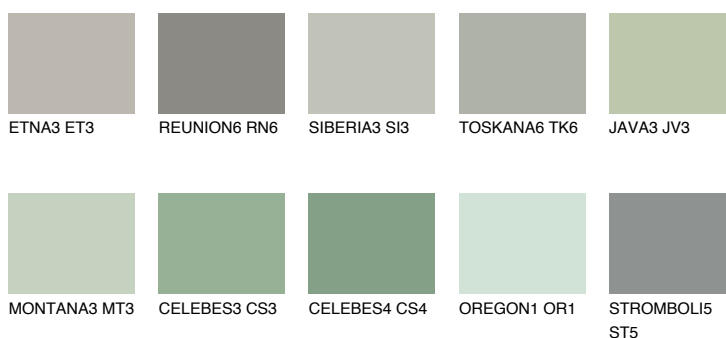

SANTORINI3 SN3

41% TSR 35%

Doplňkovou barvami

ODSTÍNY CON

Odstíny Intense

Více informací o omítkách a barvách naleznete na www.ceresit.cz

*Prezentované odstíny jsou součástí aktuální palety fasádních omítek a barev nabízené značkou Ceresit. Berte prosím na vědomí, že se barvy v originální podobě mohou lišit od barev zobrazených na monitoru. Elektronická a tištěná podoba vzorníku není považována za plně spolehlivou prezentaci. Doporučujeme proto vybrané barvy porovnat se skutečnými vzorkovnicí.