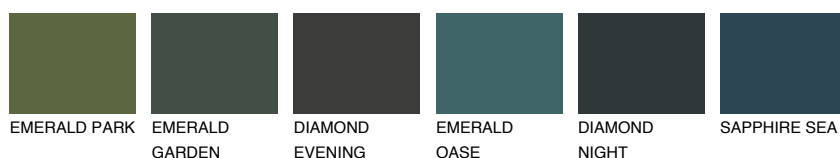

SANTORINI2 SN253% **TSR** 49%**Doplňkovou barvami****ODSTÍNY CON****Odstíny Intense**

Více informací o omítkách a barvách naleznete na

www.ceresit.cz

*Prezentované odstíny jsou součástí aktuální palety fasádních omítek a barev nabízené značkou Ceresit. Berte prosím na vědomí, že se barvy v originální podobě mohou lišit od barev zobrazených na monitoru. Elektronická a tištěná podoba vzorníku není považována za plně spolehlivou prezentaci. Doporučujeme proto vybrané barvy porovnat se skutečnými vzorkovnicí.