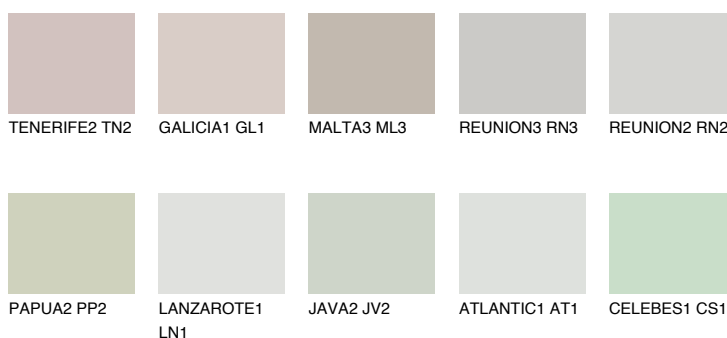

SANTORINI2 SN253% **TSR** 49%**Doplňkovou barvami****ODSTÍNY CON****Odstíny Intense**

Více informací o omítkách a barvách naleznete na

www.ceresit.cz

*Prezentované odstíny jsou součástí aktuální palety fasádních omítek a barev nabízené značkou Ceresit. Berte prosím na vědomí, že se barvy v originální podobě mohou lišit od barev zobrazených na monitoru. Elektronická a tištěná podoba vzorníku není považována za plně spolehlivou prezentaci. Doporučujeme proto vybrané barvy porovnat se skutečnými vzorkovnicí.