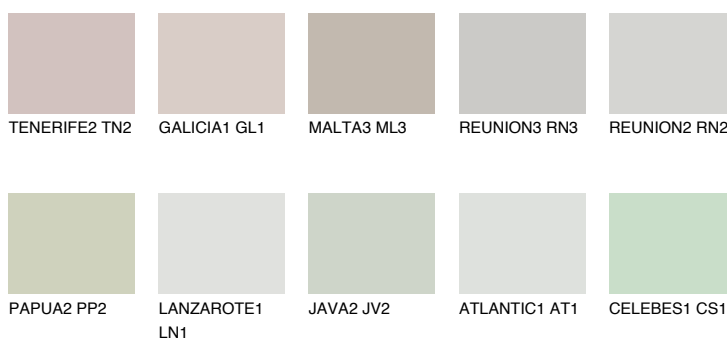

SANTORINI2 SN253% **TSR** 49%**Doplňkovou barvami****ODSTÍNY CON****Odstíny Intense**

Více informací o omítkách a barvách naleznete na
www.ceresit.cz

*Prezentované odstíny jsou součástí aktuální palety fasádních omítek a barev nabízené značkou Ceresit. Berte prosím na vědomí, že se barvy v originální podobě mohou lišit od barev zobrazených na monitoru. Elektronická a tištěná podoba vzorníku není považována za plně spolehlivou prezentaci. Doporučujeme proto vybrané barvy porovnat se skutečnými vzorkovnicí.