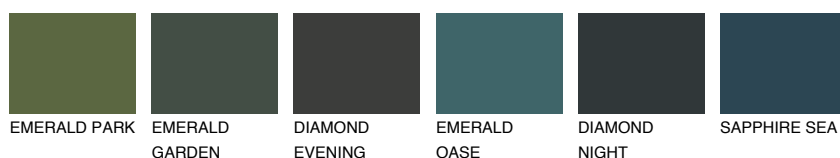

**SANTORINI2 SN2**53% **TSR** 49%**Doplňkovou barvami****ODSTÍNY CON****Odstíny Intense**

Více informací o omítkách a barvách naleznete na  
[www.ceresit.cz](http://www.ceresit.cz)

\*Prezentované odstíny jsou součástí aktuální palety fasádních omítek a barev nabízené značkou Ceresit. Berte prosím na vědomí, že se barvy v originální podobě mohou lišit od barev zobrazených na monitoru. Elektronická a tištěná podoba vzorníku není považována za plně spolehlivou prezentaci. Doporučujeme proto vybrané barvy porovnat se skutečnými vzorkovnicí.