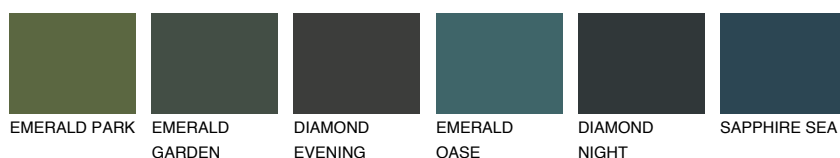

SANTORINI2 SN253% **TSR** 49%**Doplňkovou barvami****ODSTÍNY CON****Odstíny Intense**

Více informací o omítkách a barvách naleznete na
www.ceresit.cz

*Prezentované odstíny jsou součástí aktuální palety fasádních omítek a barev nabízené značkou Ceresit. Berte prosím na vědomí, že se barvy v originální podobě mohou lišit od barev zobrazených na monitoru. Elektronická a tištěná podoba vzorníku není považována za plně spolehlivou prezentaci. Doporučujeme proto vybrané barvy porovnat se skutečnými vzorkovnicí.