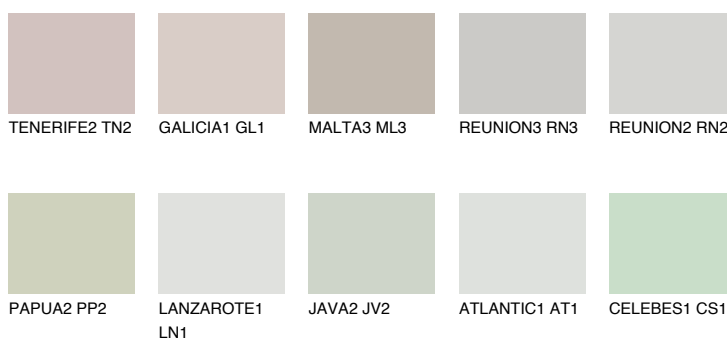

**SANTORINI2 SN2**53% **TSR** 49%**Doplňkovou barvami****ODSTÍNY CON****Odstíny Intense**

Více informací o omítkách a barvách naleznete na  
[www.ceresit.cz](http://www.ceresit.cz)

\*Prezentované odstíny jsou součástí aktuální palety fasádních omítek a barev nabízené značkou Ceresit. Berte prosím na vědomí, že se barvy v originální podobě mohou lišit od barev zobrazených na monitoru. Elektronická a tištěná podoba vzorníku není považována za plně spolehlivou prezentaci. Doporučujeme proto vybrané barvy porovnat se skutečnými vzorkovnicí.