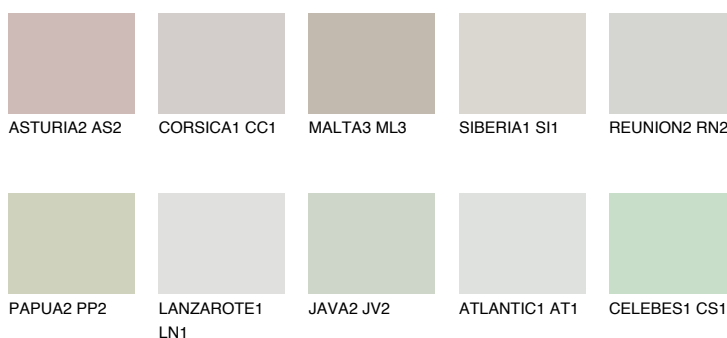

SANTORINI1 SN169% **TSR** 62%**Doplňkovou barvami****ODSTÍNY CON****Odstíny Intense**

Více informací o omítkách a barvách naleznete na
www.ceresit.cz

*Prezentované odstíny jsou součástí aktuální palety fasádních omítek a barev nabízené značkou Ceresit. Berte prosím na vědomí, že se barvy v originální podobě mohou lišit od barev zobrazených na monitoru. Elektronická a tištěná podoba vzorníku není považována za plně spolehlivou prezentaci. Doporučujeme proto vybrané barvy porovnat se skutečnými vzorkovnicí.