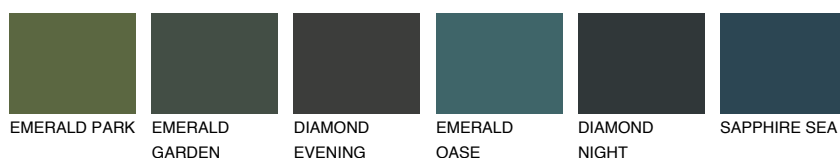

SANTORINI1 SN169% **TSR** 62%**Doplňkovou barvami****ODSTÍNY CON****Odstíny Intense**

Více informací o omítkách a barvách naleznete na
www.ceresit.cz

*Prezentované odstíny jsou součástí aktuální palety fasádních omítek a barev nabízené značkou Ceresit. Berte prosím na vědomí, že se barvy v originální podobě mohou lišit od barev zobrazených na monitoru. Elektronická a tištěná podoba vzorníku není považována za plně spolehlivou prezentaci. Doporučujeme proto vybrané barvy porovnat se skutečnými vzorkovnicí.