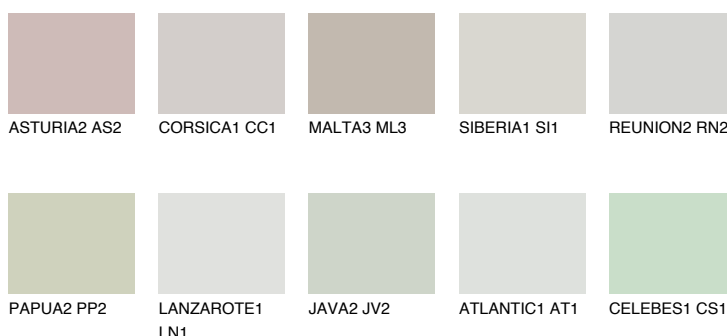

**SANTORINI1 SN1**69% **TSR** 62%**Doplňkovou barvami****ODSTÍNY CON****Odstíny Intense**

Více informací o omítkách a barvách naleznete na  
[www.ceresit.cz](http://www.ceresit.cz)

\*Prezentované odstíny jsou součástí aktuální palety fasádních omítek a barev nabízené značkou Ceresit. Berte prosím na vědomí, že se barvy v originální podobě mohou lišit od barev zobrazených na monitoru. Elektronická a tištěná podoba vzorníku není považována za plně spolehlivou prezentaci. Doporučujeme proto vybrané barvy porovnat se skutečnými vzorkovnicí.