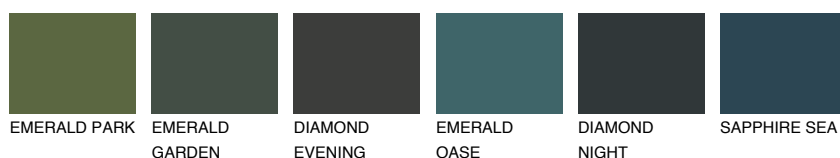

**SANTORINI1 SN1**69% **TSR** 62%**Doplňkovou barvami****ODSTÍNY CON****Odstíny Intense**

Více informací o omítkách a barvách naleznete na  
[www.ceresit.cz](http://www.ceresit.cz)

\*Prezentované odstíny jsou součástí aktuální palety fasádních omítek a barev nabízené značkou Ceresit. Berte prosím na vědomí, že se barvy v originální podobě mohou lišit od barev zobrazených na monitoru. Elektronická a tištěná podoba vzorníku není považována za plně spolehlivou prezentaci. Doporučujeme proto vybrané barvy porovnat se skutečnými vzorkovnicí.