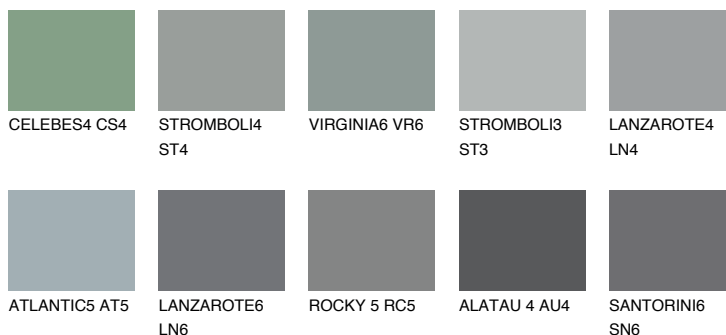

## STROMBOLI6 ST6

☀️ 22%    **TSR 19%**

### Doplňkovou barvami

#### Odstíny Intense

Více informací o omítkách a barvách naleznete na

[www.ceresit.cz](http://www.ceresit.cz)

\*Prezentované odstíny jsou součástí aktuální palety fasádních omítek a barev nabízené značkou Ceresit. Berte prosím na vědomí, že se barvy v originální podobě mohou lišit od barev zobrazených na monitoru. Elektronická a tištěná podoba vzorníku není považována za plně spolehlivou prezentaci. Doporučujeme proto vybrané barvy porovnat se skutečnými vzorkovnicí.