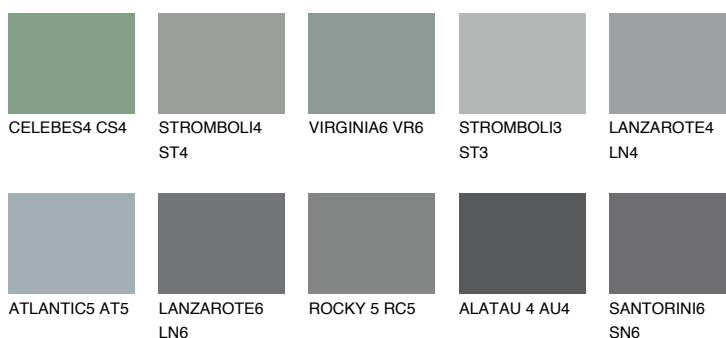

STROMBOLI6 ST6

☀ 22% **TSR** 19%

Doplňkovou barvami

ODSTÍNY CON

Odstíny Intense

Více informací o omítkách a barvách naleznete na

www.ceresit.cz

*Prezentované odstíny jsou součástí aktuální palety fasádních omítek a barev nabízené značkou Ceresit. Berte prosím na vědomí, že se barvy v originální podobě mohou lišit od barev zobrazených na monitoru. Elektronická a tištěná podoba vzorníku není považována za plně spolehlivou prezentaci. Doporučujeme proto vybrané barvy porovnat se skutečnými vzorkovnicí.