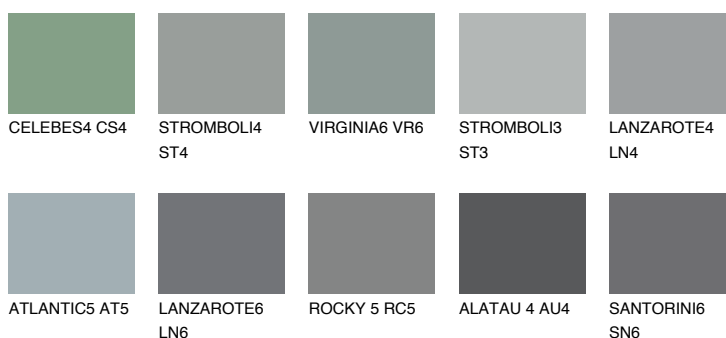

**STROMBOLI6 ST6**☀ 22% **TSR** 19%**Doplňkovou barvami****ODSTÍNY CON****Odstíny Intense**

Více informací o omítkách a barvách naleznete na

[www.ceresit.cz](http://www.ceresit.cz)

\*Prezentované odstíny jsou součástí aktuální palety fasádních omítek a barev nabízené značkou Ceresit. Berte prosím na vědomí, že se barvy v originální podobě mohou lišit od barev zobrazených na monitoru. Elektronická a tištěná podoba vzorníku není považována za plně spolehlivou prezentaci. Doporučujeme proto vybrané barvy porovnat se skutečnými vzorkovnicí.