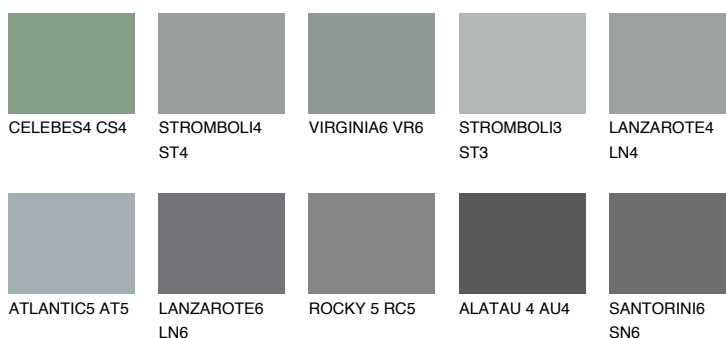

## STROMBOLI6 ST6

☀ 22% **TSR** 19%

### Doplňkovou barvami

#### Odstíny Intense

Více informací o omítkách a barvách naleznete na

[www.ceresit.cz](http://www.ceresit.cz)

\*Prezentované odstíny jsou součástí aktuální palety fasádních omítek a barev nabízené značkou Ceresit. Berte prosím na vědomí, že se barvy v originální podobě mohou lišit od barev zobrazených na monitoru. Elektronická a tištěná podoba vzorníku není považována za plně spolehlivou prezentaci. Doporučujeme proto vybrané barvy porovnat se skutečnými vzorkovnicí.