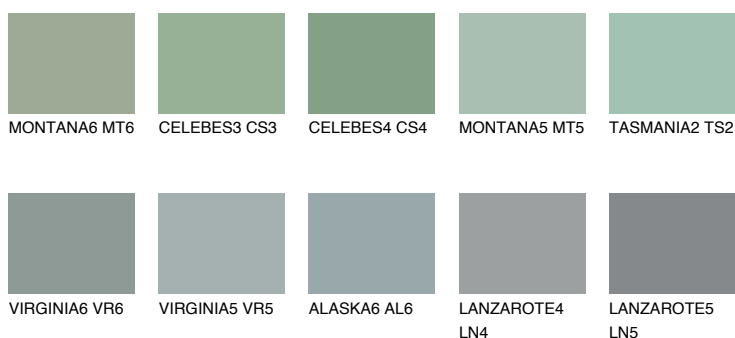

STROMBOLI5 ST5☀ 28% **TSR 24%****Doplňkovou barvami****ODSTÍNY CON****Odstíny Intense**

Více informací o omítkách a barvách naleznete na
www.ceresit.cz

*Prezentované odstíny jsou součástí aktuální palety fasádních omítek a barev nabízené značkou Ceresit. Berte prosím na vědomí, že se barvy v originální podobě mohou lišit od barev zobrazených na monitoru. Elektronická a tištěná podoba vzorníku není považována za plně spolehlivou prezentaci. Doporučujeme proto vybrané barvy porovnat se skutečnými vzorkovnicí.