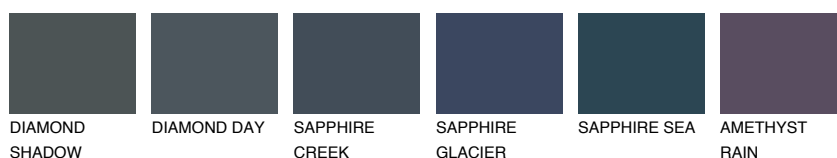

STROMBOLI5 ST5☀ 28% **TSR 24%****Doplňkovou barvami****ODSTÍNY CON****Odstíny Intense**

Více informací o omítkách a barvách naleznete na
www.ceresit.cz

*Prezentované odstíny jsou součástí aktuální palety fasádních omítek a barev nabízené značkou Ceresit. Berte prosím na vědomí, že se barvy v originální podobě mohou lišit od barev zobrazených na monitoru. Elektronická a tištěná podoba vzorníku není považována za plně spolehlivou prezentaci. Doporučujeme proto vybrané barvy porovnat se skutečnými vzorkovnicí.