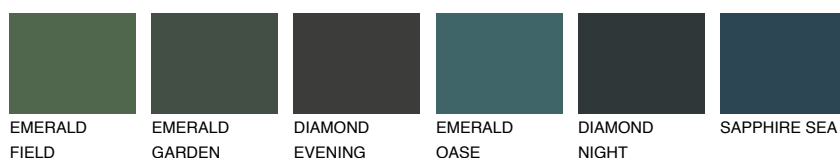

STROMBOLI4 ST4

☀ 33% **TSR** 30%

Doplňkovou barvami

ODSTÍNY CON

Odstíny Intense

Více informací o omítkách a barvách naleznete na

www.ceresit.cz

*Prezentované odstíny jsou součástí aktuální palety fasádních omítek a barev nabízené značkou Ceresit. Berte prosím na vědomí, že se barvy v originální podobě mohou lišit od barev zobrazených na monitoru. Elektronická a tištěná podoba vzorníku není považována za plně spolehlivou prezentaci. Doporučujeme proto vybrané barvy porovnat se skutečnými vzorkovnicí.