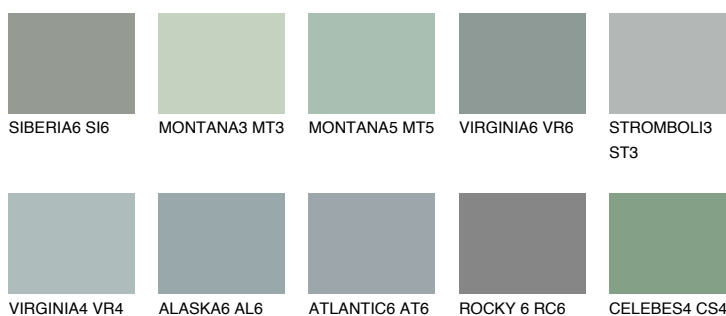

STROMBOLI4 ST4

☀ 33% **TSR** 30%

Doplňkovou barvami

ODSTÍNY CON

Odstíny Intense

Více informací o omítkách a barvách naleznete na

www.ceresit.cz

*Prezentované odstíny jsou součástí aktuální palety fasádních omítek a barev nabízené značkou Ceresit. Berte prosím na vědomí, že se barvy v originální podobě mohou lišit od barev zobrazených na monitoru. Elektronická a tištěná podoba vzorníku není považována za plně spolehlivou prezentaci. Doporučujeme proto vybrané barvy porovnat se skutečnými vzorkovnicí.