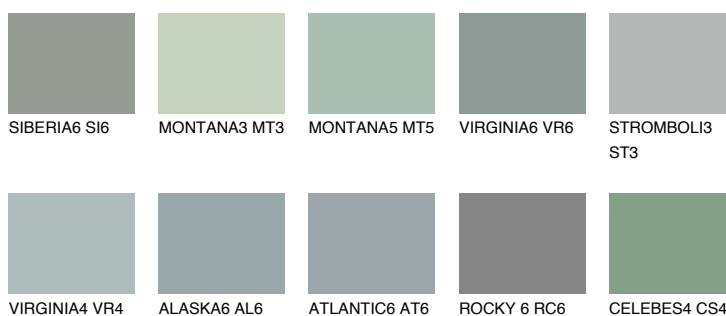

STROMBOLI4 ST4

☀ 33% **TSR 30%**

Doplňkovou barvami

ODSTÍNY CON

Odstíny Intense

Více informací o omítkách a barvách naleznete na

www.ceresit.cz

*Prezentované odstíny jsou součástí aktuální palety fasádních omítek a barev nabízené značkou Ceresit. Berte prosím na vědomí, že se barvy v originální podobě mohou lišit od barev zobrazených na monitoru. Elektronická a tištěná podoba vzorníku není považována za plně spolehlivou prezentaci. Doporučujeme proto vybrané barvy porovnat se skutečnými vzorkovnicí.