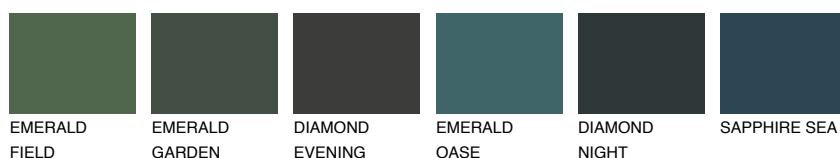

STROMBOLI4 ST4

☀ 33% **TSR 30%**

Doplňkovou barvami

ODSTÍNY CON

Odstíny Intense

Více informací o omítkách a barvách naleznete na

www.ceresit.cz

*Prezentované odstíny jsou součástí aktuální palety fasádních omítek a barev nabízené značkou Ceresit. Berte prosím na vědomí, že se barvy v originální podobě mohou lišit od barev zobrazených na monitoru. Elektronická a tištěná podoba vzorníku není považována za plně spolehlivou prezentaci. Doporučujeme proto vybrané barvy porovnat se skutečnými vzorkovnicí.