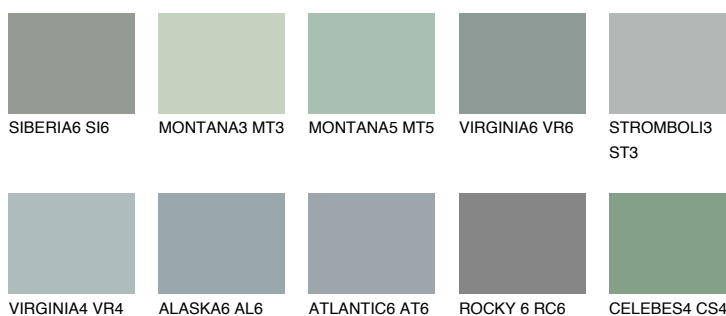

## STROMBOLI4 ST4

☀ 33% **TSR** 30%

### Doplňkovou barvami

#### Odstíny Intense

Více informací o omítkách a barvách naleznete na  
[www.ceresit.cz](http://www.ceresit.cz)

\*Prezentované odstíny jsou součástí aktuální palety fasádních omítek a barev nabízené značkou Ceresit. Berte prosím na vědomí, že se barvy v originální podobě mohou lišit od barev zobrazených na monitoru. Elektronická a tištěná podoba vzorníku není považována za plně spolehlivou prezentaci. Doporučujeme proto vybrané barvy porovnat se skutečnými vzorkovnicí.