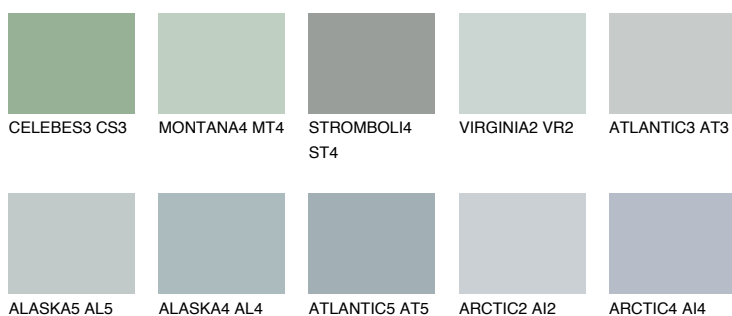

STROMBOLI3 ST347% **TSR** 41%**Doplňkovou barvami****ODSTÍNY CON****Odstíny Intense**

Více informací o omítkách a barvách naleznete na
www.ceresit.cz

*Prezentované odstíny jsou součástí aktuální palety fasádních omítek a barev nabízené značkou Ceresit. Berte prosím na vědomí, že se barvy v originální podobě mohou lišit od barev zobrazených na monitoru. Elektronická a tištěná podoba vzorníku není považována za plně spolehlivou prezentaci. Doporučujeme proto vybrané barvy porovnat se skutečnými vzorkovnicí.