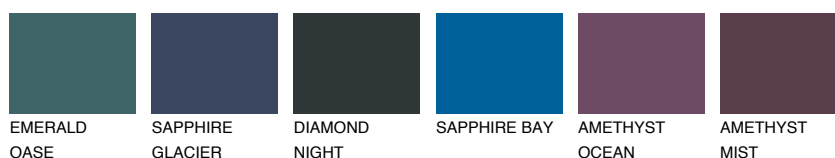

STROMBOLI3 ST347% **TSR** 41%**Doplňkovou barvami****ODSTÍNY CON****Odstíny Intense**

Více informací o omítkách a barvách naleznete na
www.ceresit.cz

*Prezentované odstíny jsou součástí aktuální palety fasádních omítek a barev nabízené značkou Ceresit. Berte prosím na vědomí, že se barvy v originální podobě mohou lišit od barev zobrazených na monitoru. Elektronická a tištěná podoba vzorníku není považována za plně spolehlivou prezentaci. Doporučujeme proto vybrané barvy porovnat se skutečnými vzorkovnicí.