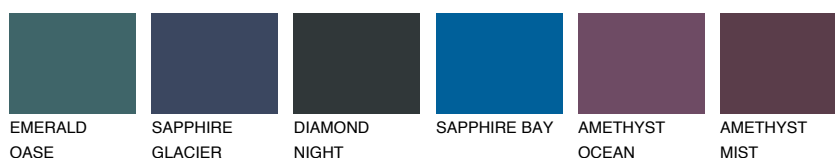

## STROMBOLI3 ST3

47% **TSR** 41%

### Doplňkovou barvami

#### Odstíny Intense

Více informací o omítkách a barvách naleznete na [www.ceresit.cz](http://www.ceresit.cz)

\*Prezentované odstíny jsou součástí aktuální palety fasádních omítek a barev nabízené značkou Ceresit. Berte prosím na vědomí, že se barvy v originální podobě mohou lišit od barev zobrazených na monitoru. Elektronická a tištěná podoba vzorníku není považována za plně spolehlivou prezentaci. Doporučujeme proto vybrané barvy porovnat se skutečnými vzorkovnicí.