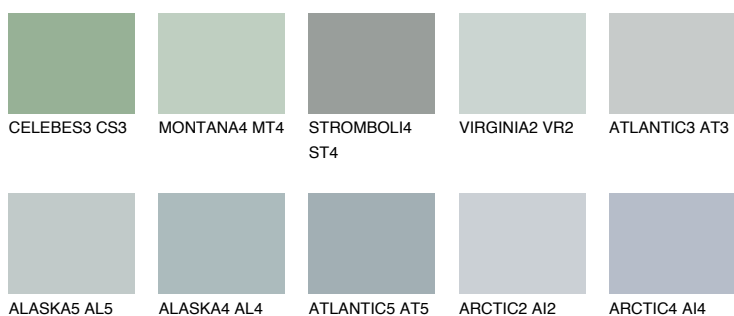

STROMBOLI3 ST3

47% **TSR** 41%

Doplňkovou barvami

ODSTÍNY CON

Odstíny Intense

Více informací o omítkách a barvách naleznete na

www.ceresit.cz

*Prezentované odstíny jsou součástí aktuální palety fasádních omítek a barev nabízené značkou Ceresit. Berte prosím na vědomí, že se barvy v originální podobě mohou lišit od barev zobrazených na monitoru. Elektronická a tištěná podoba vzorníku není považována za plně spolehlivou prezentaci. Doporučujeme proto vybrané barvy porovnat se skutečnými vzorkovnicí.