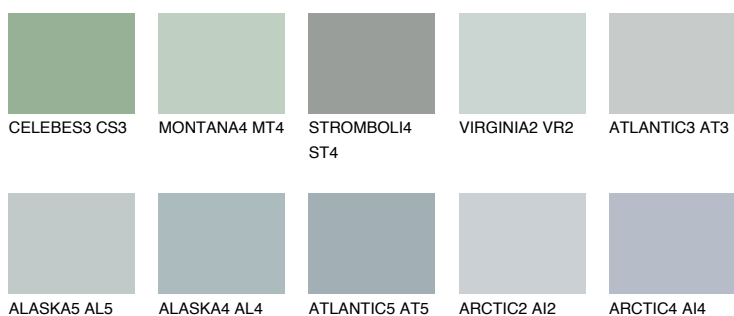

## STROMBOLI3 ST3

47% **TSR** 41%

### Doplňkovou barvami

#### Odstíny Intense

Více informací o omítkách a barvách naleznete na [www.ceresit.cz](http://www.ceresit.cz)

\*Prezentované odstíny jsou součástí aktuální palety fasádních omítek a barev nabízené značkou Ceresit. Berte prosím na vědomí, že se barvy v originální podobě mohou lišit od barev zobrazených na monitoru. Elektronická a tištěná podoba vzorníku není považována za plně spolehlivou prezentaci. Doporučujeme proto vybrané barvy porovnat se skutečnými vzorkovnicí.