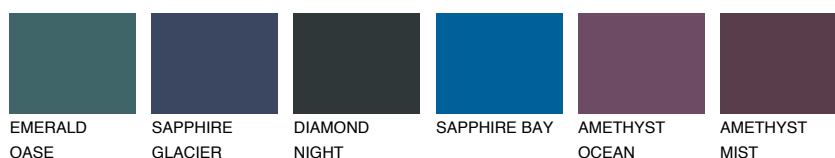

STROMBOLI3 ST3

47% **TSR** 41%

Doplňkovou barvami

ODSTÍNY CON

Odstíny Intense

Více informací o omítkách a barvách naleznete na

www.ceresit.cz

*Prezentované odstíny jsou součástí aktuální palety fasádních omítek a barev nabízené značkou Ceresit. Berte prosím na vědomí, že se barvy v originální podobě mohou lišit od barev zobrazených na monitoru. Elektronická a tištěná podoba vzorníku není považována za plně spolehlivou prezentaci. Doporučujeme proto vybrané barvy porovnat se skutečnými vzorkovnicí.