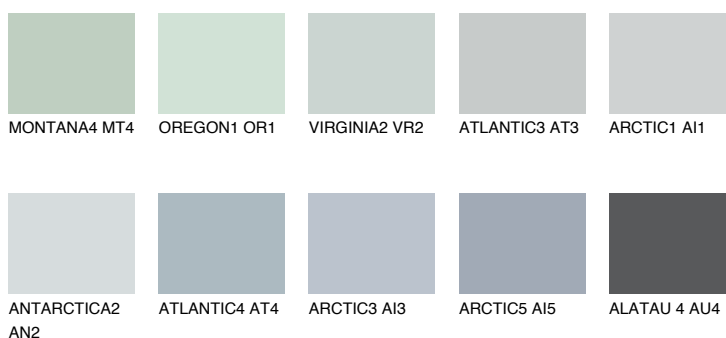

**STROMBOLI2 ST2**58% **TSR** 60%**Doplňkovou barvami****ODSTÍNY CON****Odstíny Intense**

Více informací o omítkách a barvách naleznete na  
[www.ceresit.cz](http://www.ceresit.cz)

\*Prezentované odstíny jsou součástí aktuální palety fasádních omítek a barev nabízené značkou Ceresit. Berte prosím na vědomí, že se barvy v originální podobě mohou lišit od barev zobrazených na monitoru. Elektronická a tištěná podoba vzorníku není považována za plně spolehlivou prezentaci. Doporučujeme proto vybrané barvy porovnat se skutečnými vzorkovnicí.