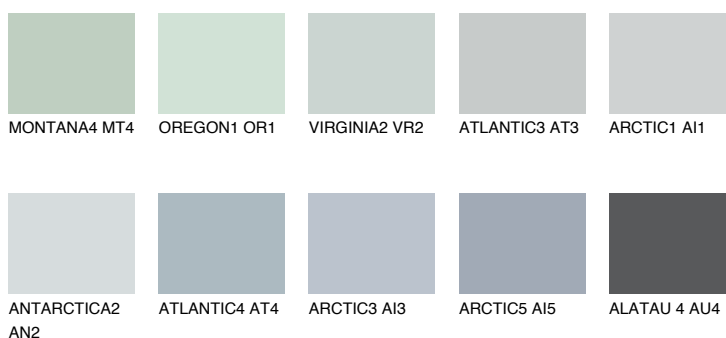

STROMBOLI2 ST258% **TSR** 60%**Doplňkovou barvami****ODSTÍNY CON****Odstíny Intense**

Více informací o omítkách a barvách naleznete na
www.ceresit.cz

*Prezentované odstíny jsou součástí aktuální palety fasádních omítek a barev nabízené značkou Ceresit. Berte prosím na vědomí, že se barvy v originální podobě mohou lišit od barev zobrazených na monitoru. Elektronická a tištěná podoba vzorníku není považována za plně spolehlivou prezentaci. Doporučujeme proto vybrané barvy porovnat se skutečnými vzorkovnicí.