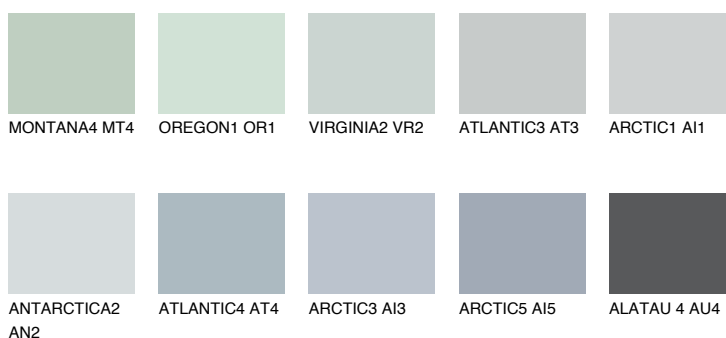

**STROMBOLI2 ST2**☀ 58% **TSR 60%****Doplňkovou barvami****ODSTÍNY CON****Odstíny Intense**

Více informací o omítkách a barvách naleznete na  
[www.ceresit.cz](http://www.ceresit.cz)

\*Prezentované odstíny jsou součástí aktuální palety fasádních omítek a barev nabízené značkou Ceresit. Berte prosím na vědomí, že se barvy v originální podobě mohou lišit od barev zobrazených na monitoru. Elektronická a tištěná podoba vzorníku není považována za plně spolehlivou prezentaci. Doporučujeme proto vybrané barvy porovnat se skutečnými vzorkovnicí.