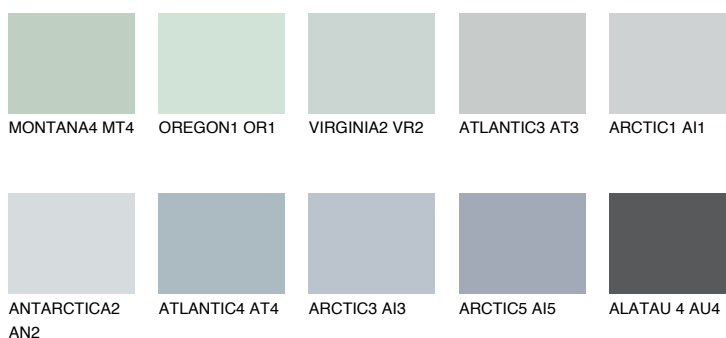

STROMBOLI2 ST2☀ 58% **TSR** 60%**Doplňkovou barvami****ODSTÍNY CON****Odstíny Intense**

Více informací o omítkách a barvách naleznete na
www.ceresit.cz

*Prezentované odstíny jsou součástí aktuální palety fasádních omítek a barev nabízené značkou Ceresit. Berte prosím na vědomí, že se barvy v originální podobě mohou lišit od barev zobrazených na monitoru. Elektronická a tištěná podoba vzorníku není považována za plně spolehlivou prezentaci. Doporučujeme proto vybrané barvy porovnat se skutečnými vzorkovnicí.