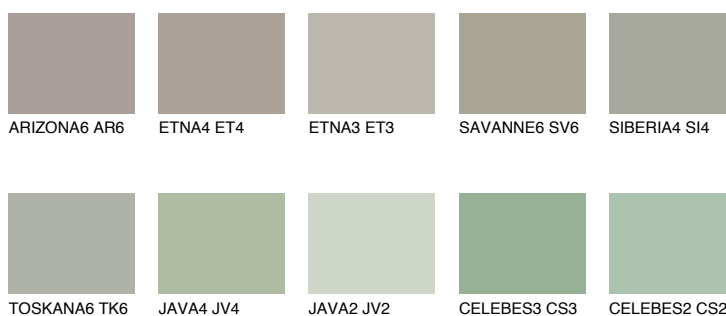

**SAHARA6 SH6**● 36% **TSR** 31%**Doplňkovou barvami****ODSTÍNY CON****Odstíny Intense**

Více informací o omítkách a barvách naleznete na

www.ceresit.cz

*Prezentované odstíny jsou součástí aktuální palety fasádních omítek a barev nabízené značkou Ceresit. Berte prosím na vědomí, že se barvy v originální podobě mohou lišit od barev zobrazených na monitoru. Elektronická a tištěná podoba vzorníku není považována za plně spolehlivou prezentaci. Doporučujeme proto vybrané barvy porovnat se skutečnými vzorkovnicí.