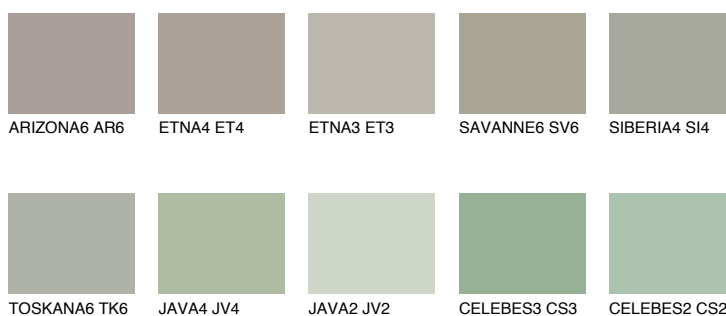

**SAHARA6 SH6**☀ 36% **TSR** 31%**Doplňkovou barvami****ODSTÍNY CON****Odstíny Intense**

Více informací o omítkách a barvách naleznete na

www.ceresit.cz

*Prezentované odstíny jsou součástí aktuální palety fasádních omítek a barev nabízené značkou Ceresit. Berte prosím na vědomí, že se barvy v originální podobě mohou lišit od barev zobrazených na monitoru. Elektronická a tištěná podoba vzorníku není považována za plně spolehlivou prezentaci. Doporučujeme proto vybrané barvy porovnat se skutečnými vzorkovnicí.