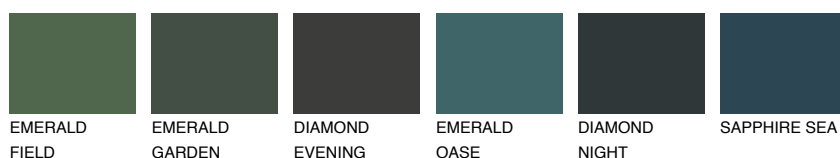

**SAHARA6 SH6**☀ 36% **TSR** 31%**Doplňkovou barvami****ODSTÍNY CON****Odstíny Intense**

Více informací o omítkách a barvách naleznete na  
[www.ceresit.cz](http://www.ceresit.cz)

\*Prezentované odstíny jsou součástí aktuální palety fasádních omítek a barev nabízené značkou Ceresit. Berte prosím na vědomí, že se barvy v originální podobě mohou lišit od barev zobrazených na monitoru. Elektronická a tištěná podoba vzorníku není považována za plně spolehlivou prezentaci. Doporučujeme proto vybrané barvy porovnat se skutečnými vzorkovnicí.