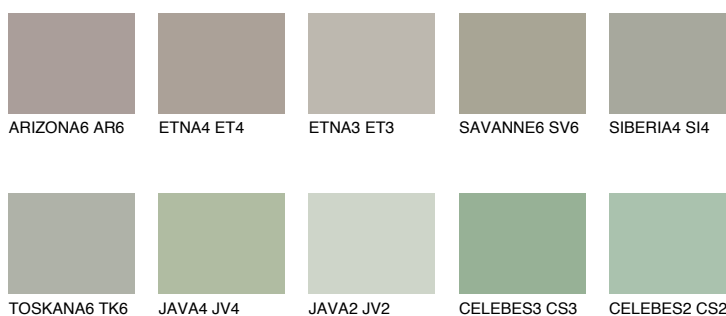

**SAHARA6 SH6**☀ 36% **TSR** 31%**Doplňkovou barvami****ODSTÍNY CON****Odstíny Intense**

Více informací o omítkách a barvách naleznete na  
[www.ceresit.cz](http://www.ceresit.cz)

\*Prezentované odstíny jsou součástí aktuální palety fasádních omítek a barev nabízené značkou Ceresit. Berte prosím na vědomí, že se barvy v originální podobě mohou lišit od barev zobrazených na monitoru. Elektronická a tištěná podoba vzorníku není považována za plně spolehlivou prezentaci. Doporučujeme proto vybrané barvy porovnat se skutečnými vzorkovnicí.