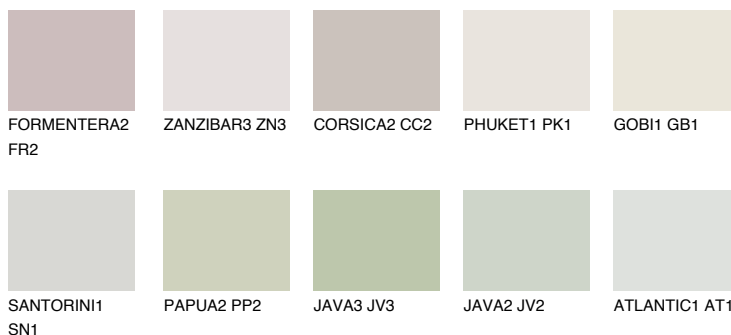

SAHARA5 SH5

66% **TSR** 61%

Doplňkovou barvami

ODSTÍNY CON

Odstíny Intense

Více informací o omítkách a barvách naleznete na

www.ceresit.cz

*Prezentované odstíny jsou součástí aktuální palety fasádních omítek a barev nabízené značkou Ceresit. Berte prosím na vědomí, že se barvy v originální podobě mohou lišit od barev zobrazených na monitoru. Elektronická a tištěná podoba vzorníku není považována za plně spolehlivou prezentaci. Doporučujeme proto vybrané barvy porovnat se skutečnými vzorkovnicí.