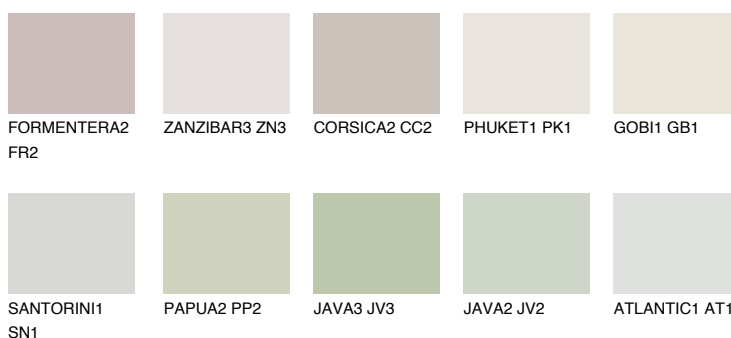

SAHARA5 SH566% **TSR** 61%**Doplňkovou barvami****ODSTÍNY CON****Odstíny Intense**

Více informací o omítkách a barvách naleznete na
www.ceresit.cz

*Prezentované odstíny jsou součástí aktuální palety fasádních omítek a barev nabízené značkou Ceresit. Berte prosím na vědomí, že se barvy v originální podobě mohou lišit od barev zobrazených na monitoru. Elektronická a tištěná podoba vzorníku není považována za plně spolehlivou prezentaci. Doporučujeme proto vybrané barvy porovnat se skutečnými vzorkovnicí.