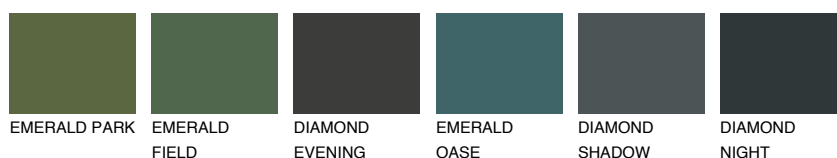

SAHARA5 SH566% **TSR** 61%**Doplňkovou barvami****ODSTÍNY CON****Odstíny Intense**

Více informací o omítkách a barvách naleznete na
www.ceresit.cz

*Prezentované odstíny jsou součástí aktuální palety fasádních omítek a barev nabízené značkou Ceresit. Berte prosím na vědomí, že se barvy v originální podobě mohou lišit od barev zobrazených na monitoru. Elektronická a tištěná podoba vzorníku není považována za plně spolehlivou prezentaci. Doporučujeme proto vybrané barvy porovnat se skutečnými vzorkovnicí.