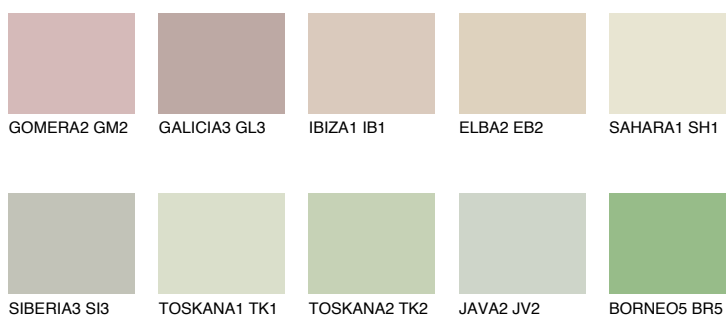

## SAHARA4 SH4

67% **TSR** 67%

### Doplňkovou barvami

#### Odstíny Intense

Více informací o omítkách a barvách naleznete na

[www.ceresit.cz](http://www.ceresit.cz)

\*Prezentované odstíny jsou součástí aktuální palety fasádních omítek a barev nabízené značkou Ceresit. Berte prosím na vědomí, že se barvy v originální podobě mohou lišit od barev zobrazených na monitoru. Elektronická a tištěná podoba vzorníku není považována za plně spolehlivou prezentaci. Doporučujeme proto vybrané barvy porovnat se skutečnými vzorkovnicí.