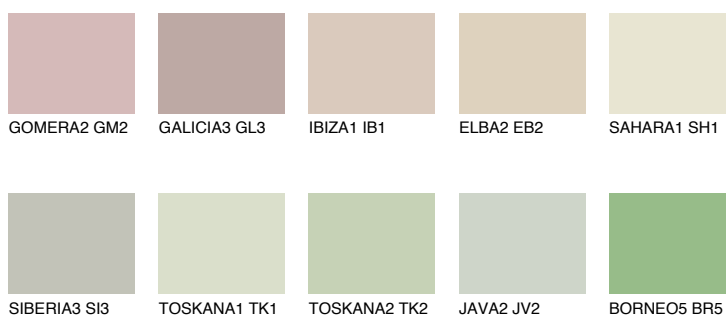

**SAHARA4 SH4**67% **TSR** 67%**Doplňkovou barvami****ODSTÍNY CON****Odstíny Intense**

Více informací o omítkách a barvách naleznete na

www.ceresit.cz

*Prezentované odstíny jsou součástí aktuální palety fasádních omítek a barev nabízené značkou Ceresit. Berte prosím na vědomí, že se barvy v originální podobě mohou lišit od barev zobrazených na monitoru. Elektronická a tištěná podoba vzorníku není považována za plně spolehlivou prezentaci. Doporučujeme proto vybrané barvy porovnat se skutečnými vzorkovnicí.