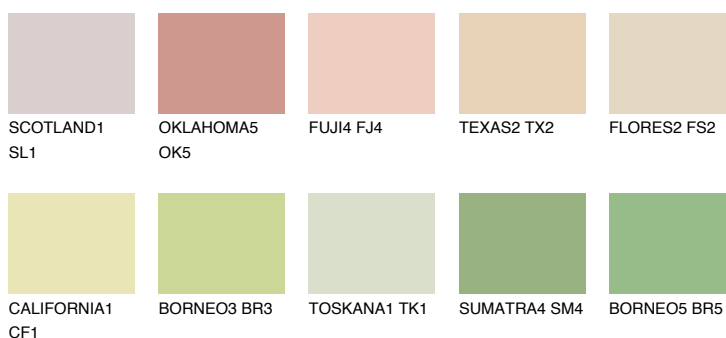

**SAHARA3 SH3**73% **TSR** 69%**Doplňkovou barvami****ODSTÍNY CON****Odstíny Intense**

Více informací o omítkách a barvách naleznete na

www.ceresit.cz

*Prezentované odstíny jsou součástí aktuální palety fasádních omítek a barev nabízené značkou Ceresit. Berte prosím na vědomí, že se barvy v originální podobě mohou lišit od barev zobrazených na monitoru. Elektronická a tištěná podoba vzorníku není považována za plně spolehlivou prezentaci. Doporučujeme proto vybrané barvy porovnat se skutečnými vzorkovnicí.