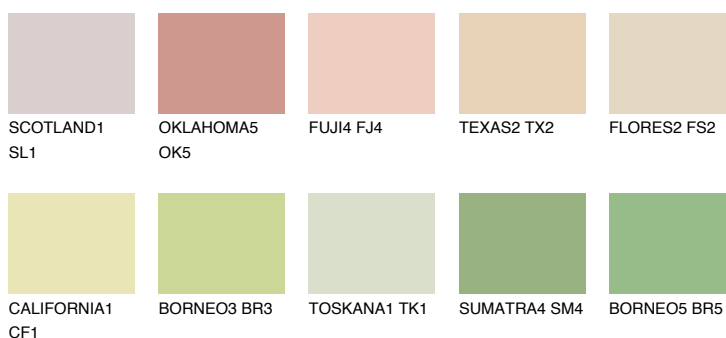

SAHARA3 SH3

73% TSR 69%

Doplňkovou barvami

ODSTÍNY CON

Odstíny Intense

Více informací o omítkách a barvách naleznete na

www.ceresit.cz

*Prezentované odstíny jsou součástí aktuální palety fasádních omítek a barev nabízené značkou Ceresit. Berte prosím na vědomí, že se barvy v originální podobě mohou lišit od barev zobrazených na monitoru. Elektronická a tištěná podoba vzorníku není považována za plně spolehlivou prezentaci. Doporučujeme proto vybrané barvy porovnat se skutečnými vzorkovnicí.