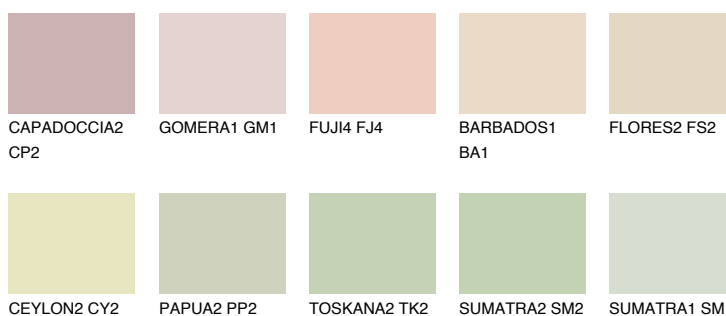


**SAHARA2 SH2**75% **TSR** 71%**Doplňkovou barvami****ODSTÍNY CON****Odstíny Intense**

Více informací o omítkách a barvách naleznete na

www.ceresit.cz

*Prezentované odstíny jsou součástí aktuální palety fasádních omítek a barev nabízené značkou Ceresit. Berte prosím na vědomí, že se barvy v originální podobě mohou lišit od barev zobrazených na monitoru. Elektronická a tištěná podoba vzorníku není považována za plně spolehlivou prezentaci. Doporučujeme proto vybrané barvy porovnat se skutečnými vzorkovnicí.