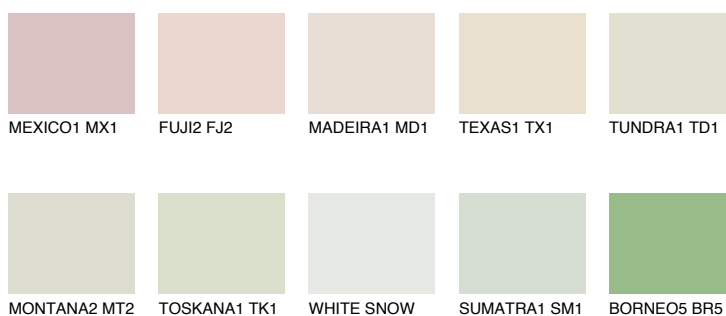


**SAHARA1 SH1**78% **TSR** 73%**Doplňkovou barvami****ODSTÍNY CON****Odstíny Intense**

Více informací o omítkách a barvách naleznete na

www.ceresit.cz

*Prezentované odstíny jsou součástí aktuální palety fasádních omítek a barev nabízené značkou Ceresit. Berte prosím na vědomí, že se barvy v originální podobě mohou lišit od barev zobrazených na monitoru. Elektronická a tištěná podoba vzorníku není považována za plně spolehlivou prezentaci. Doporučujeme proto vybrané barvy porovnat se skutečnými vzorkovnicí.